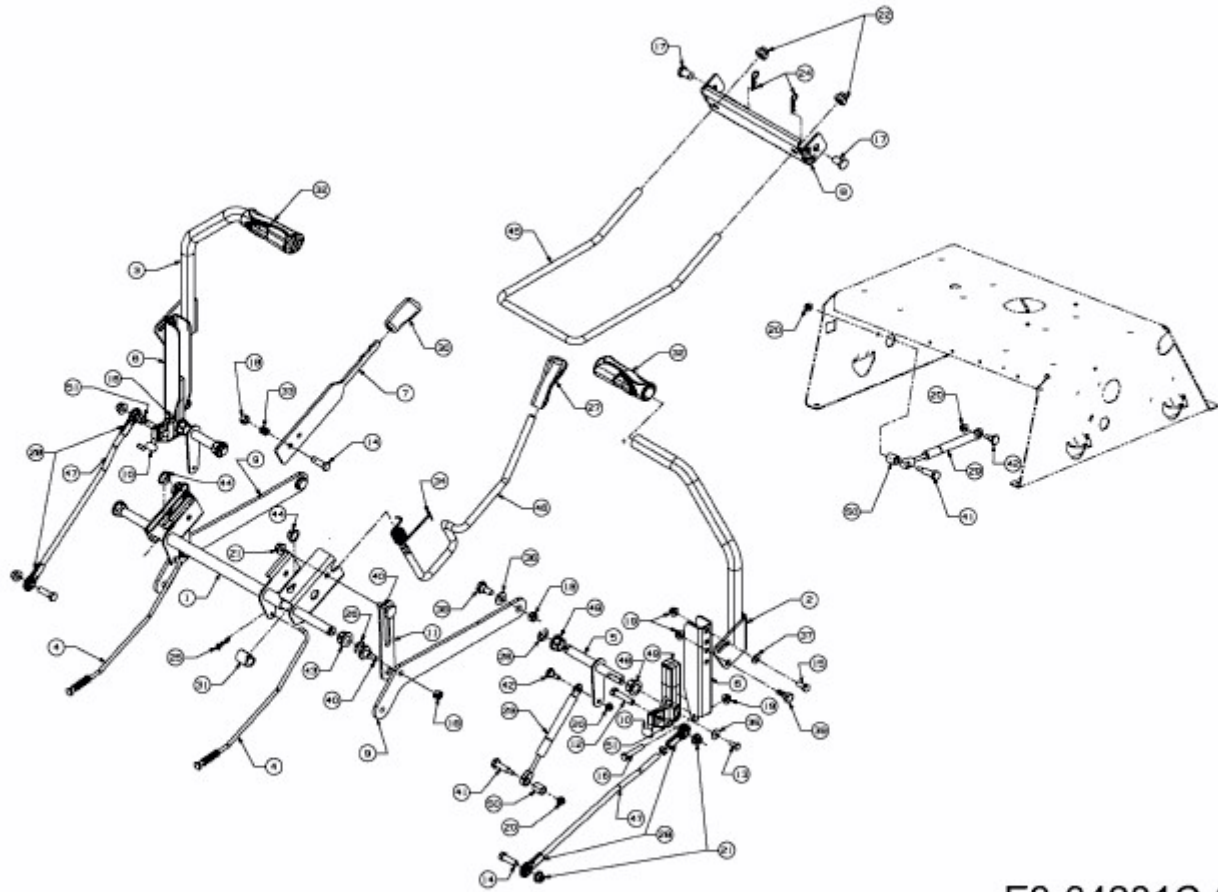

RZT 42 > 17AE2ACS603 (2011) > LENKUNG, MÄHWERKSAUSHEBUNG

E3-04281C-01