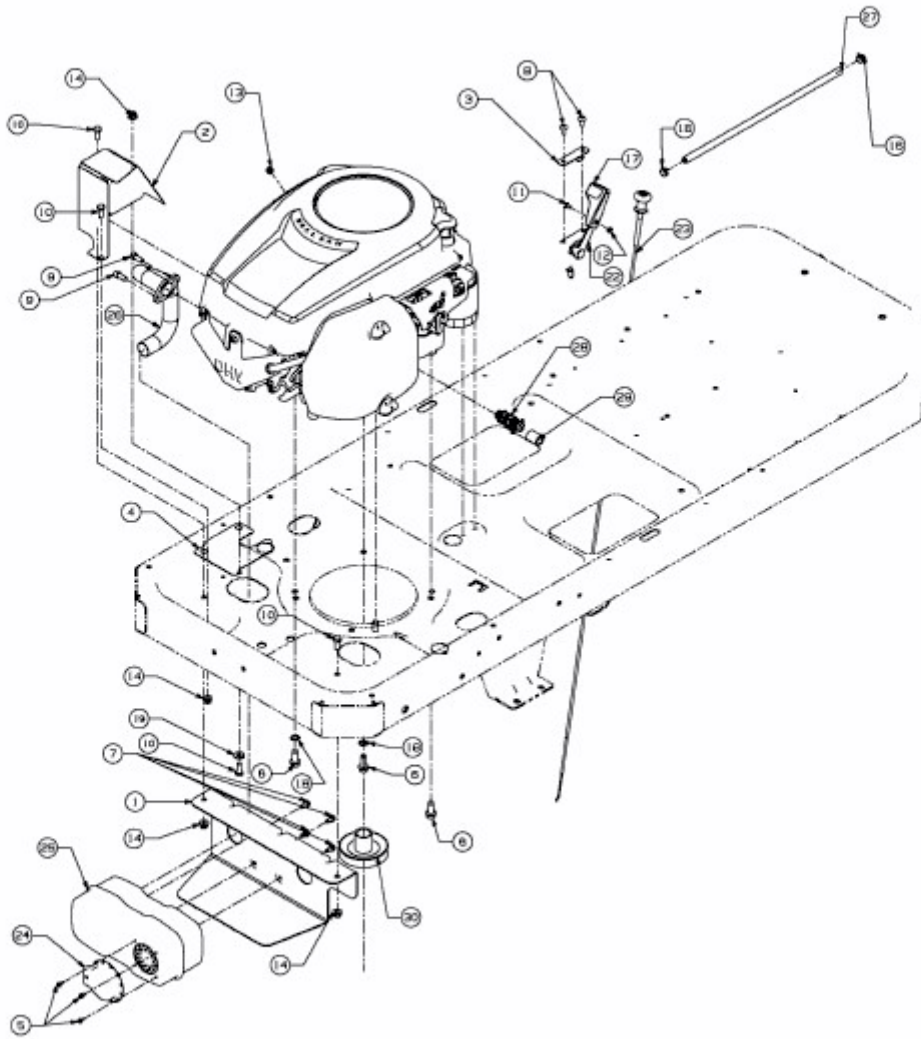

RZT 42 > 17AE2ACG603 (2011) > CHOKEZUG, GASZUG, MOTORZUBEHÖR

E3-04282C-01