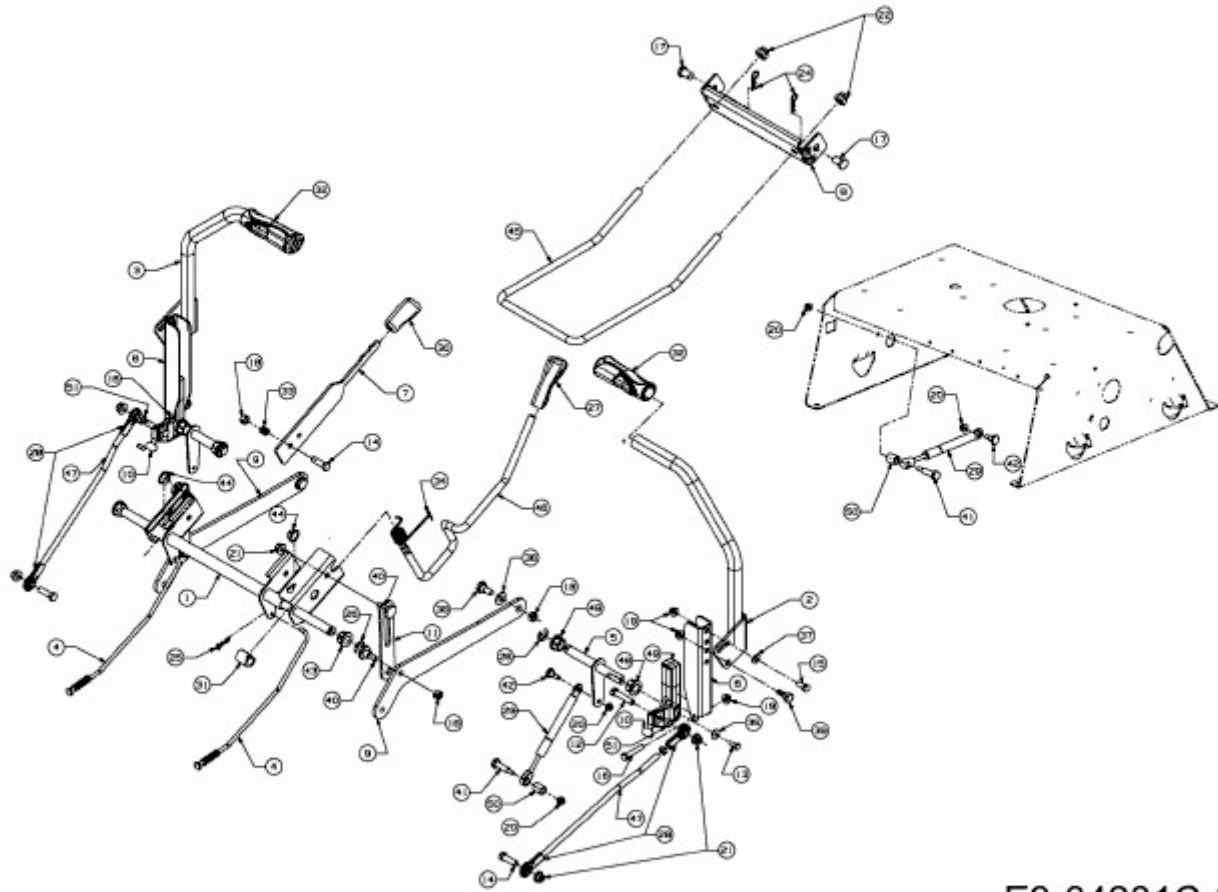

RZT 42 > 17AE2ACG603 (2011) > LENKUNG, MÄHWERKSAUSHEBUNG

E3-04281C-01