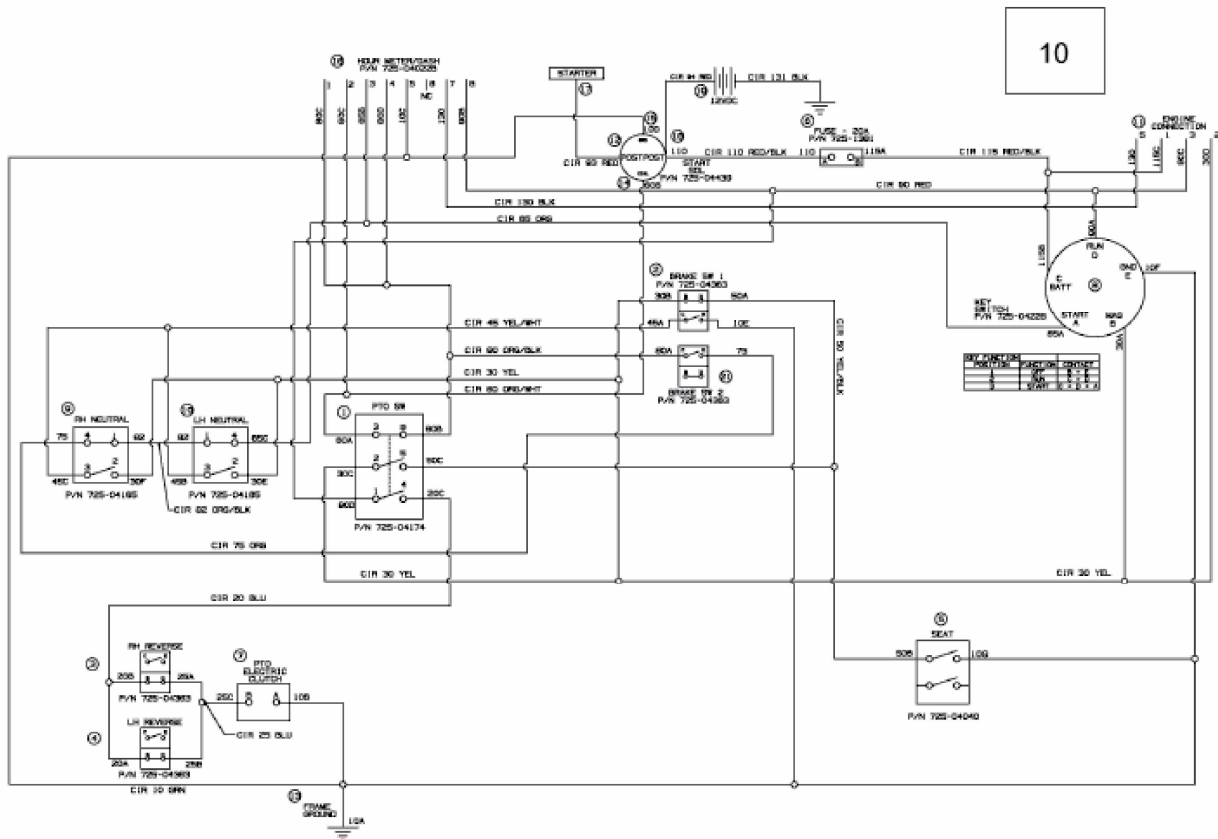

MTD GOLD HYDRO > 17AE2ACG004 (2010) > SCHALTPLAN

E3-01636A-02