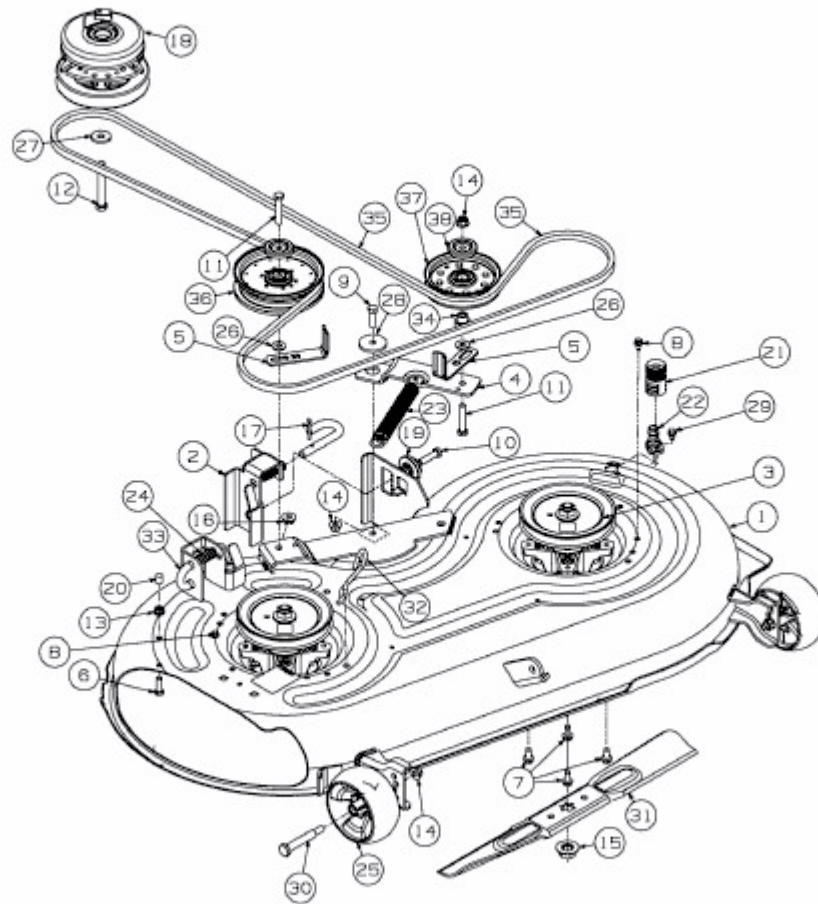

RZTS 42 > 17ADCBDS603 (2015) > MÄHWERK S (42"/107CM)

E3-08953A-01