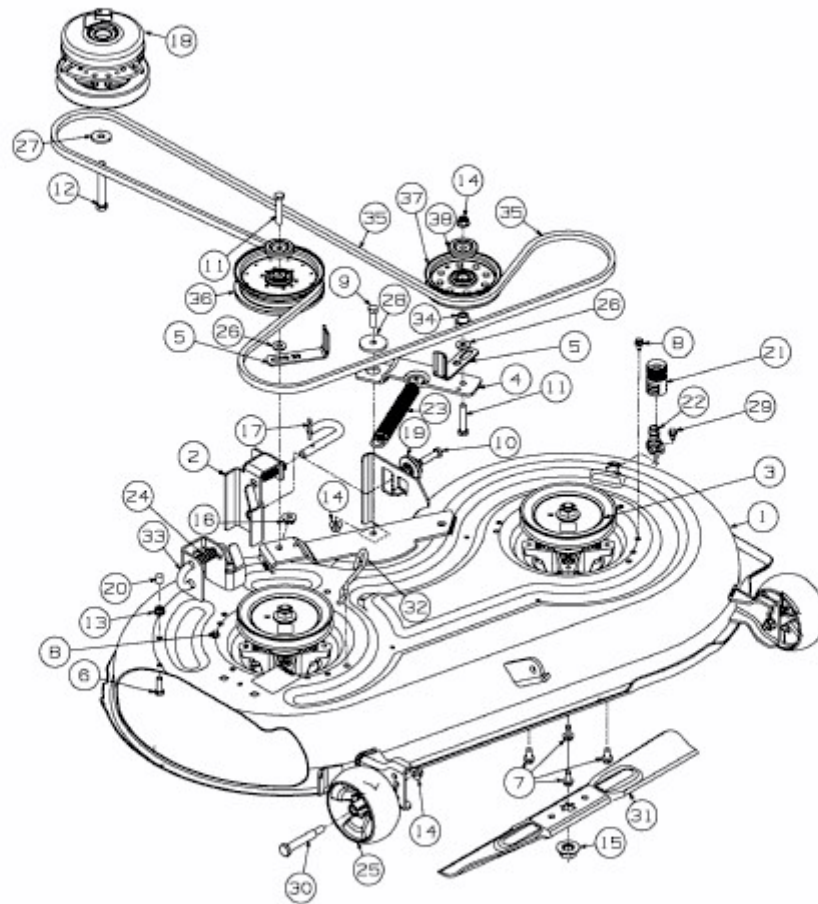

RZT 42 > 17ADCACS603 (2015) > MÄHWERK S (42"/107CM)

E3-08953A-01