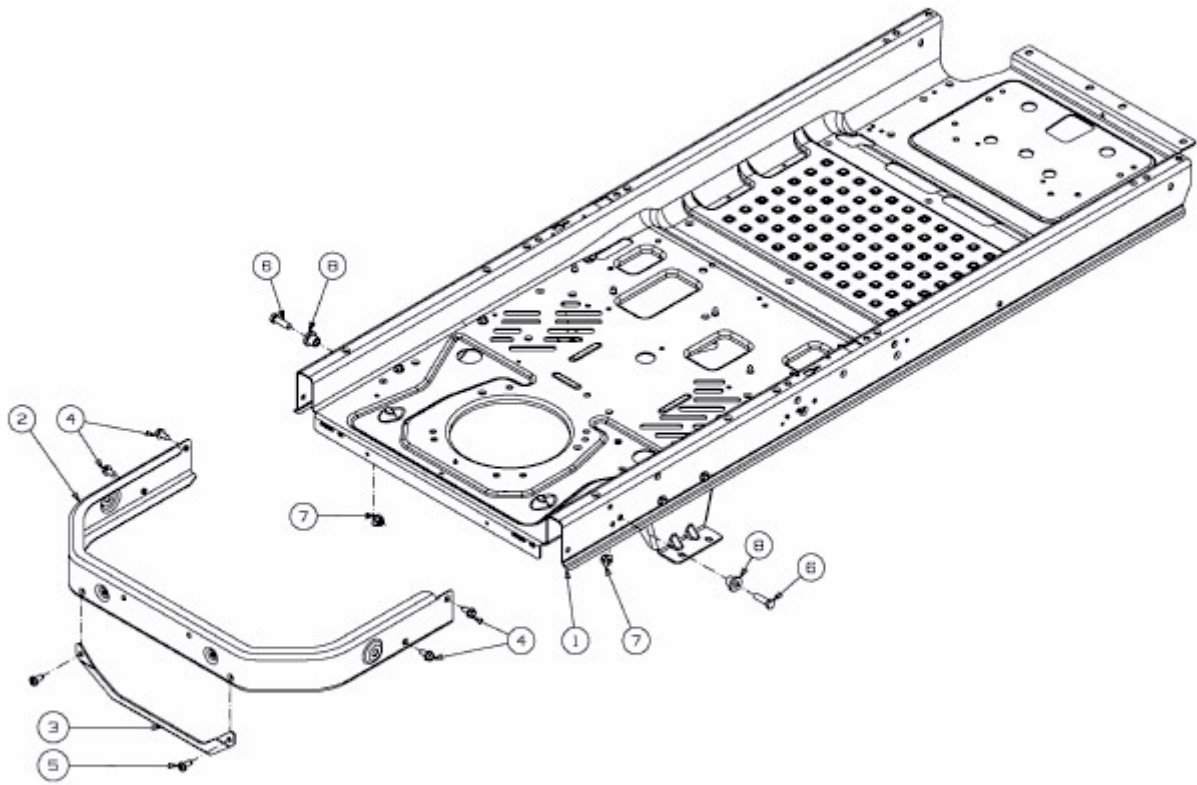

RZT 42 > 17ADCACS603 (2015) > RAHMEN, STOSSSTANGE HINTEN

E3-02625A-01