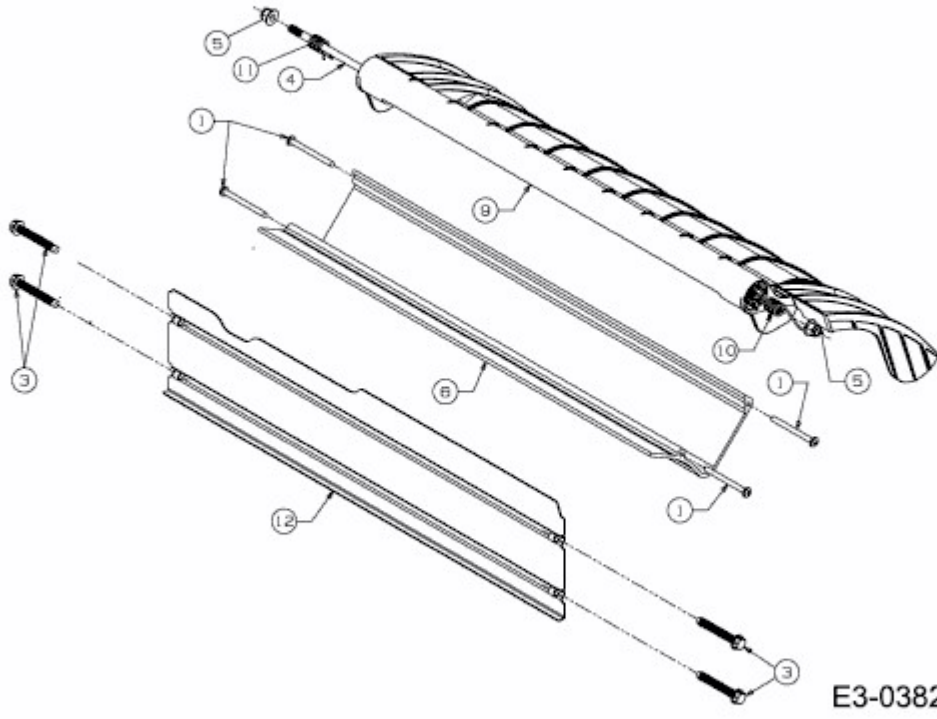

4035 VG > 16CG5AMQ683 (2012) > HECKKLAPPE

E3-03827B-01