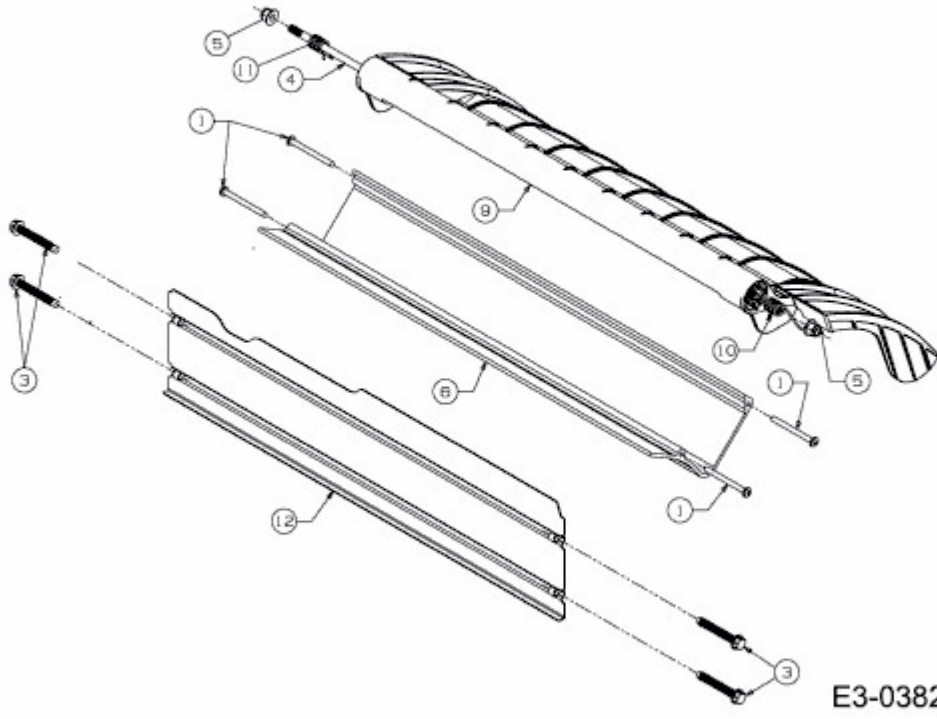

4035 VG > 16CG5AMQ683 (2010) > HECKKLAPPE

E3-03827B-01