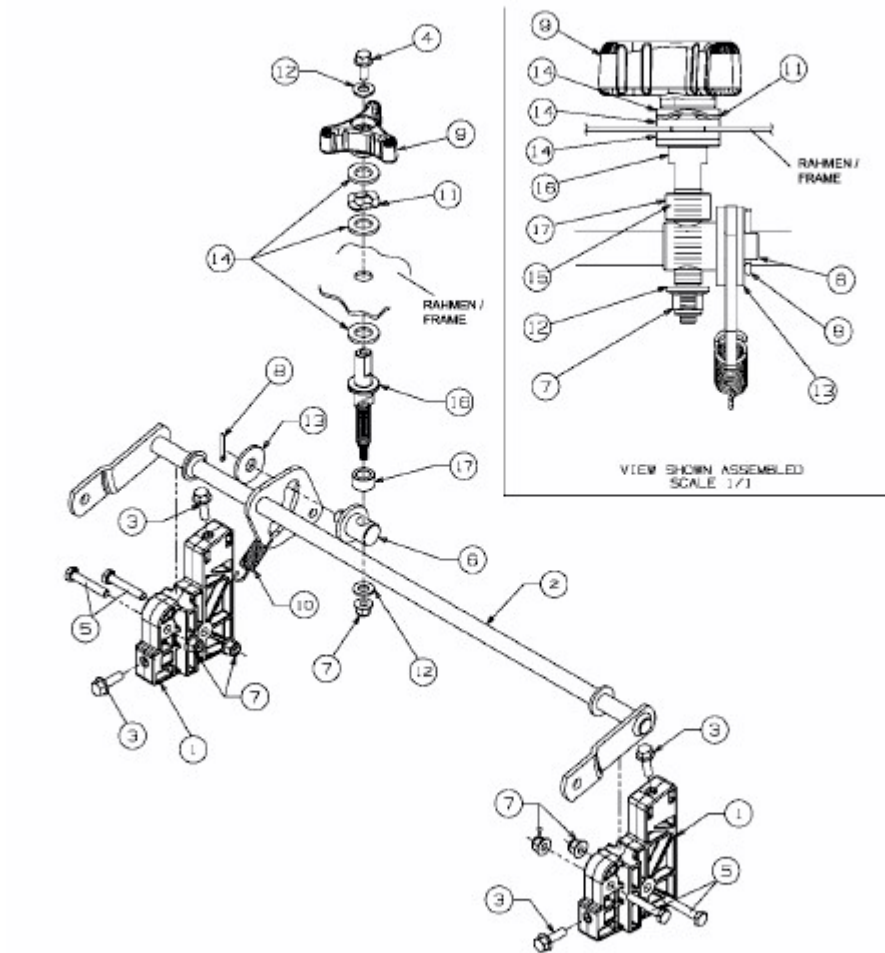

4035 VG > 16CG5AMQ683 (2009) > HÖHENVERSTELLUNG

E3-03948A-01