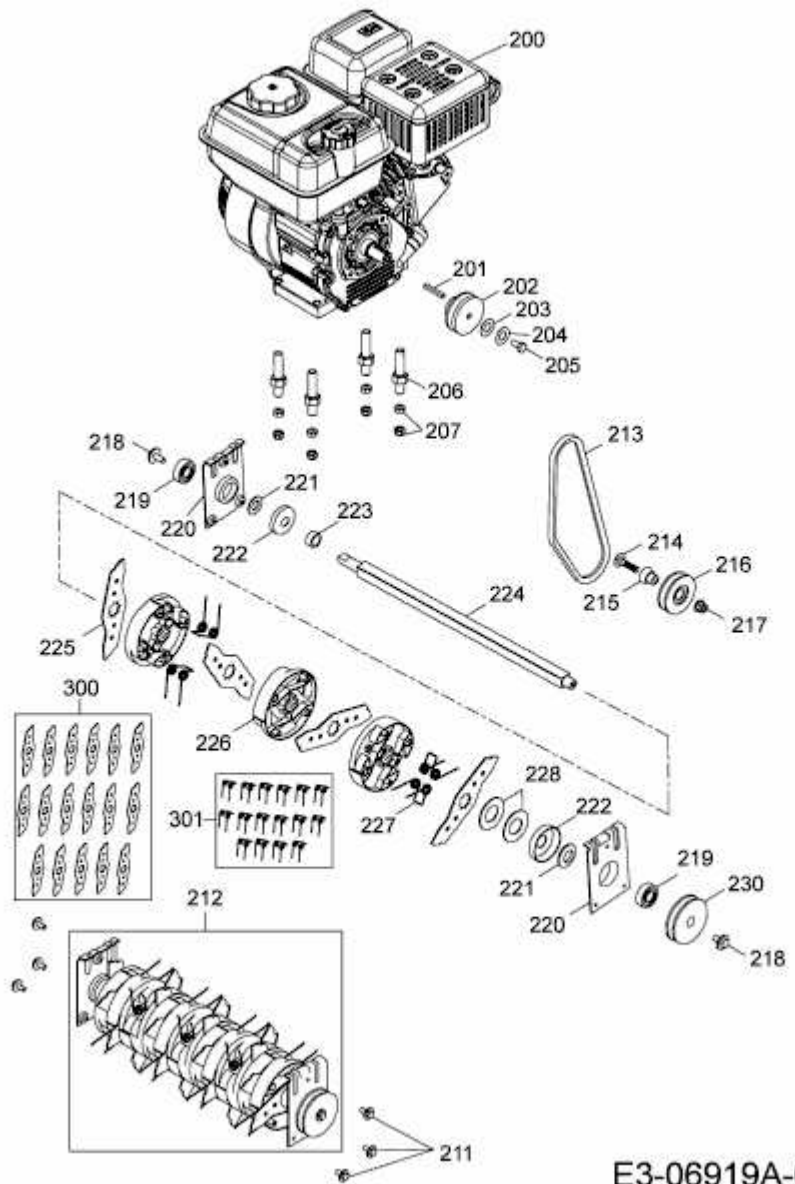

YM 3516 VO > 16BH8AMQ643 (2011) > MESSERWALZE

E3-06919A-01