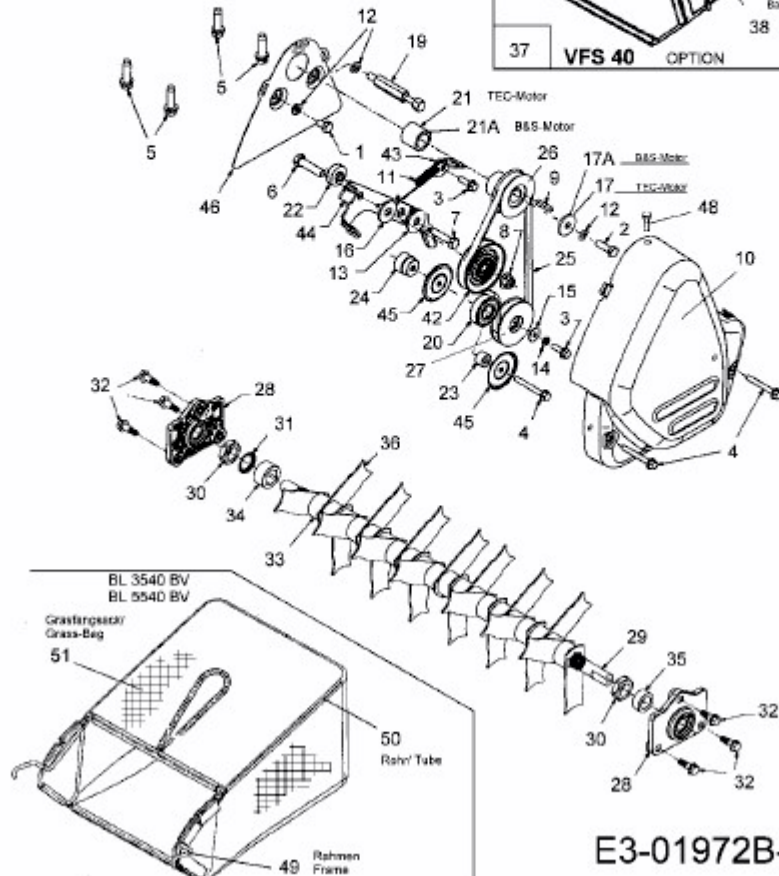

BL 5540 BV > 16BH5A0E684 (2006) > FANGSACK, KEILRIEMEN, MESSERWALZE

- VG 40 (...678)
- VG 40 B (incl VFS 41)
- YM 5516 V
- VG 40 (...628)
- VG 40 B-COOP (incl VFS 41)
- VG 40 (...675)
- TS VG 40
- VT 40
- 5540 P (incl VFS 41)
- GLS 4055
- BL 3540 BV
- BL 5540 BV
- VG 35-400

Motor / Engine	Nicht abgebildet / not shown
47 TEC	VG40 / VG40B / VB40 VG40B COOP / VG 35-400 TS VG40 / VT 40 / BL 3540 BV
47A B&S	YM5516V / 5540 P GLS 4055 / BL 5540 BV

E3-01972B-01