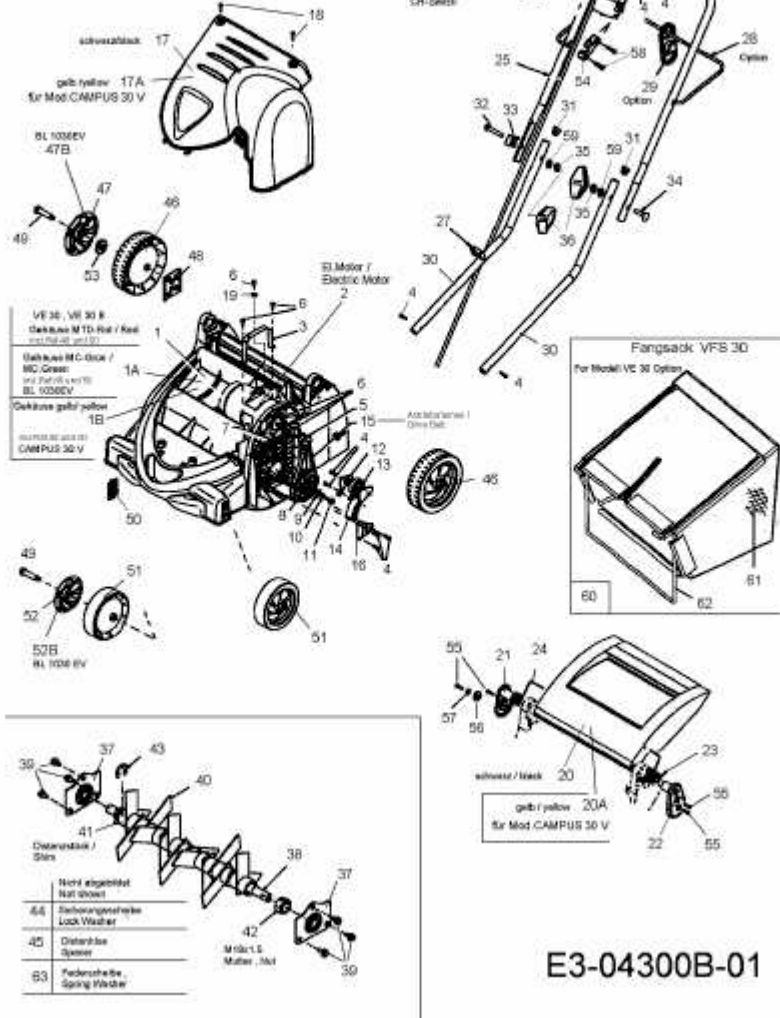

CAMPUS 30 V > 16BF11CA650 (2009) > GRUNDGERÄT

CAMPUS 30 V	16BF11CA650
VE 30 B	16BF11CA600
VE 30	16BE11CA600
BL 1030 EV	16BF11CA654

E3-04300B-01