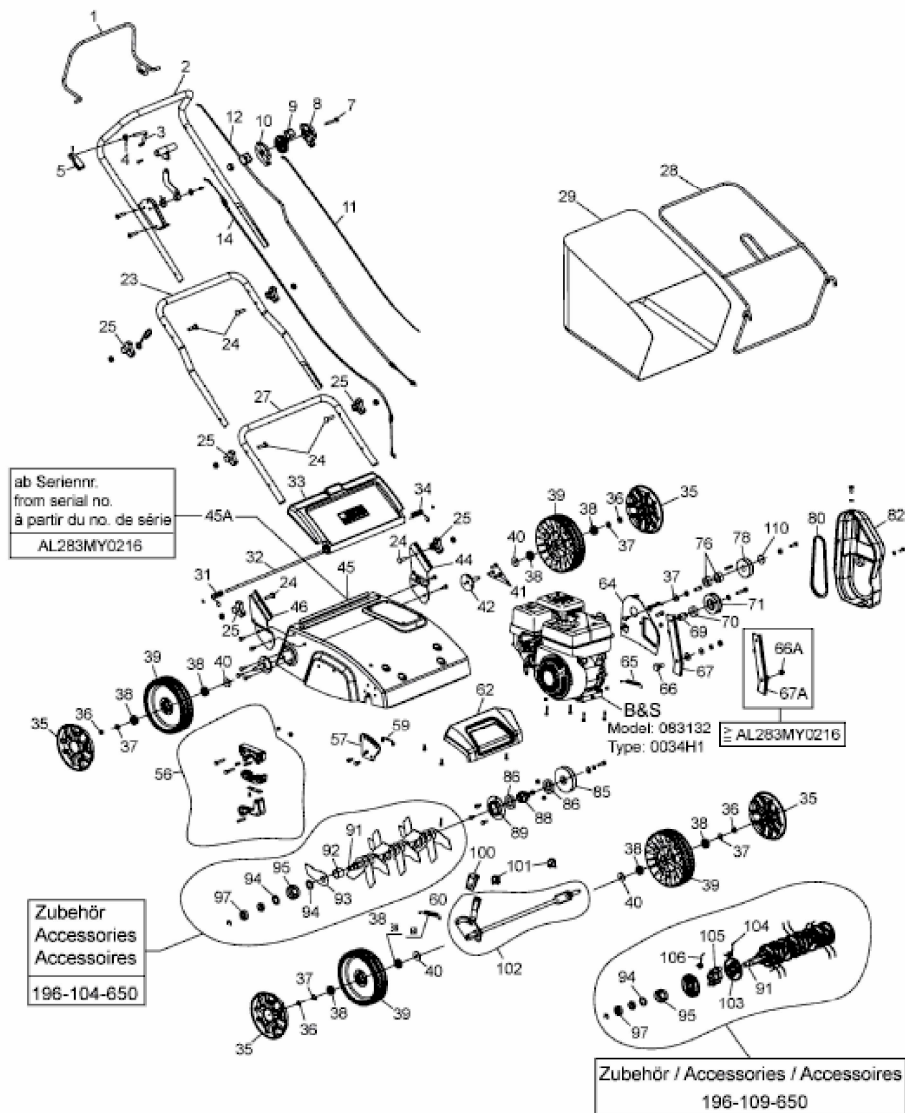

OPTIMA 35 VB > 16AHGL0F600 (2017) > GRUNDGERÄT

E3-04060A-01