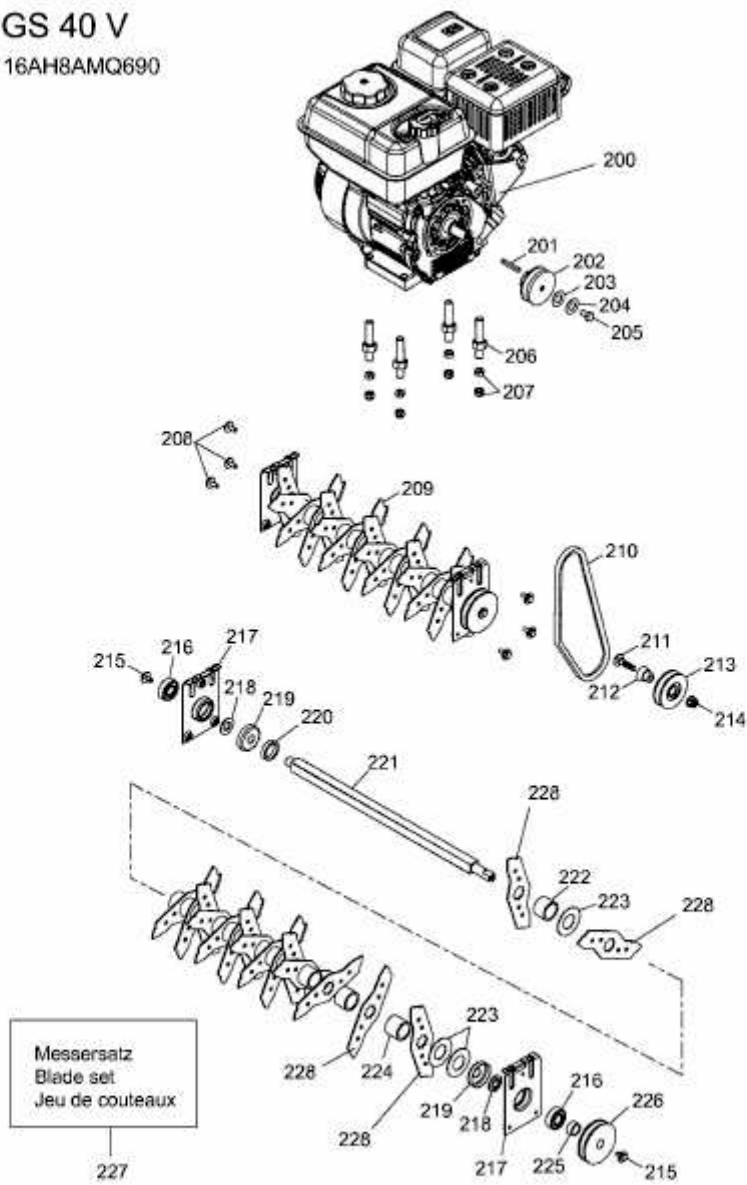

GS 40 V
16AH8AMQ690

E3-05698A-01