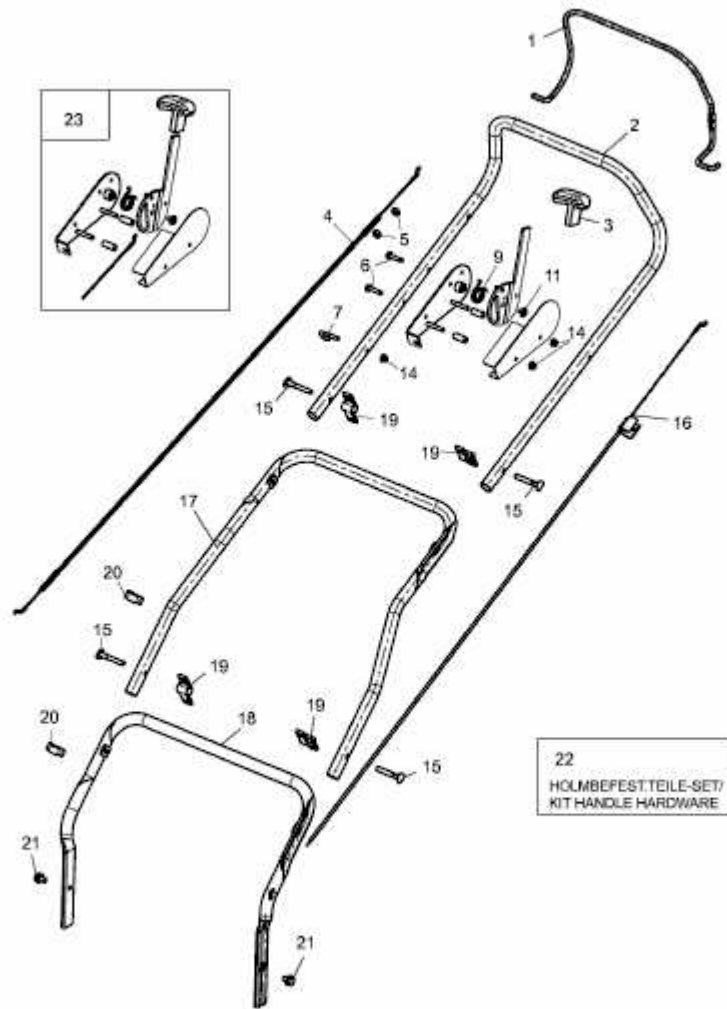

YM 3516 VO > 16AH8AMQ643 (2010) > HOLM, SCHALTER

YM 3516 VO 16AH8AMQ643

E3-05695A-01