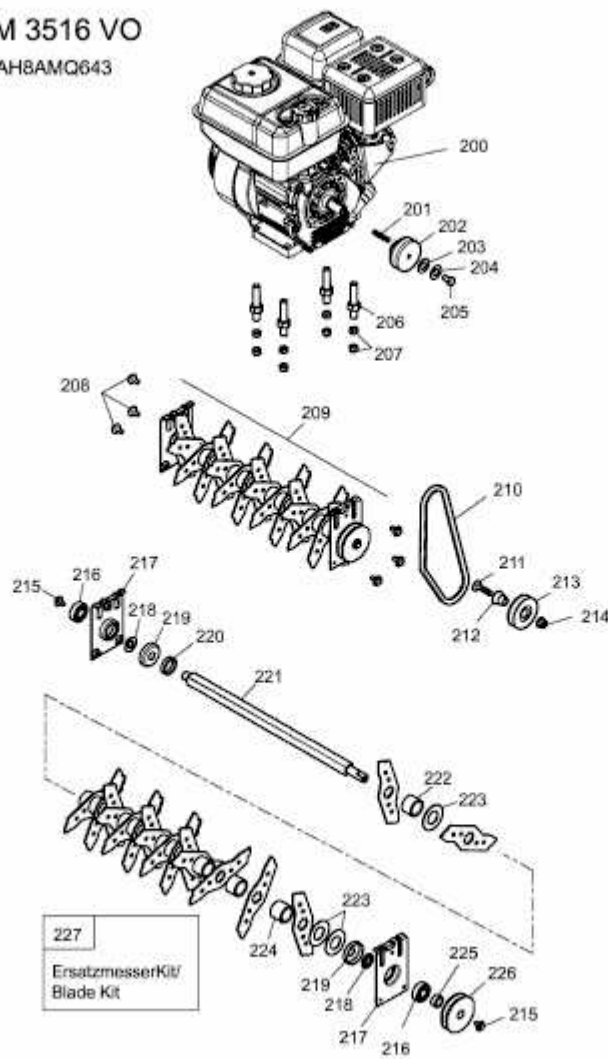

YM 3516 VO > 16AH8AMQ643 (2010) > KEILRIEMEN, MESSERWALZE, MOTOR

YM 3516 VO  
16AH8AMQ643

227  
ErsatzmesserKit/  
Blade Kit

E305693A-01