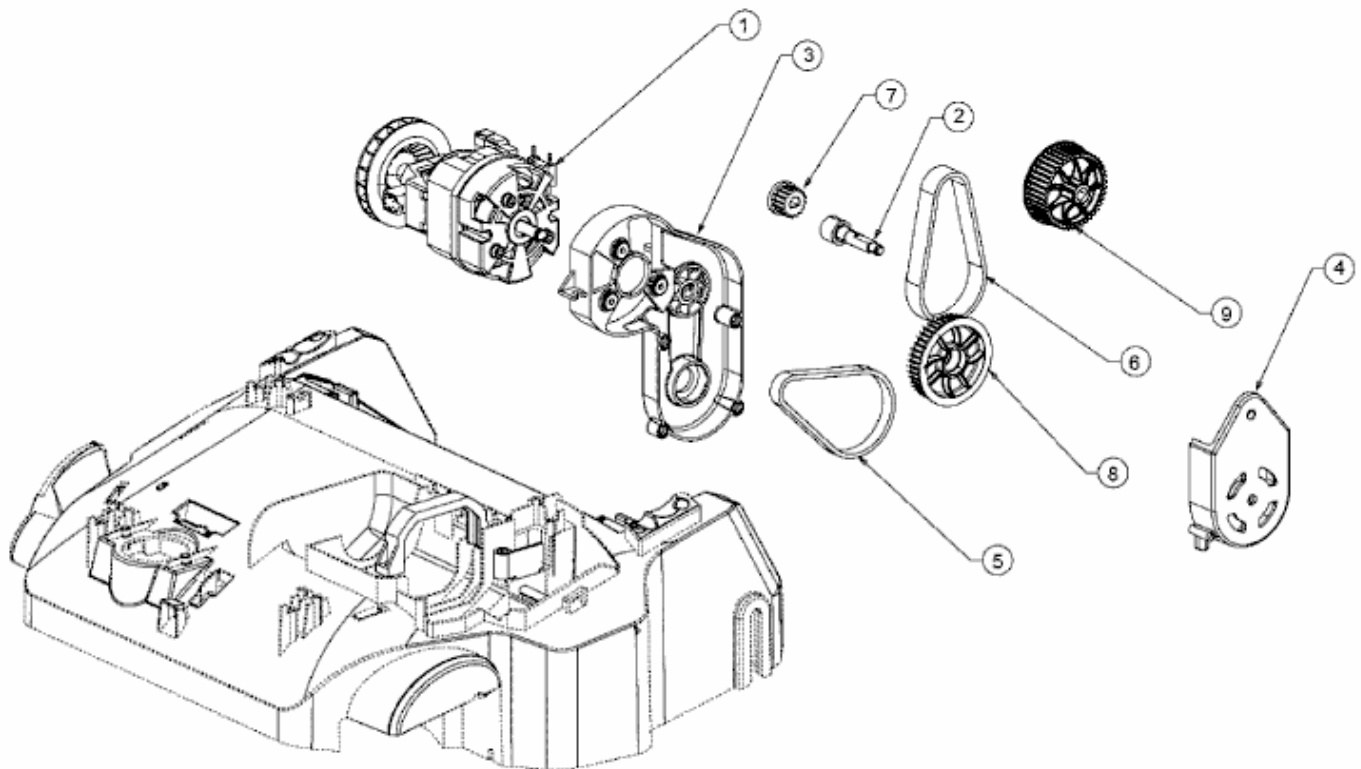

OPTIMA 37 VE > 16AFFMOA600 (2016) > ELEKTROMOTOR, KEILRIEMEN

E3-04065A-01