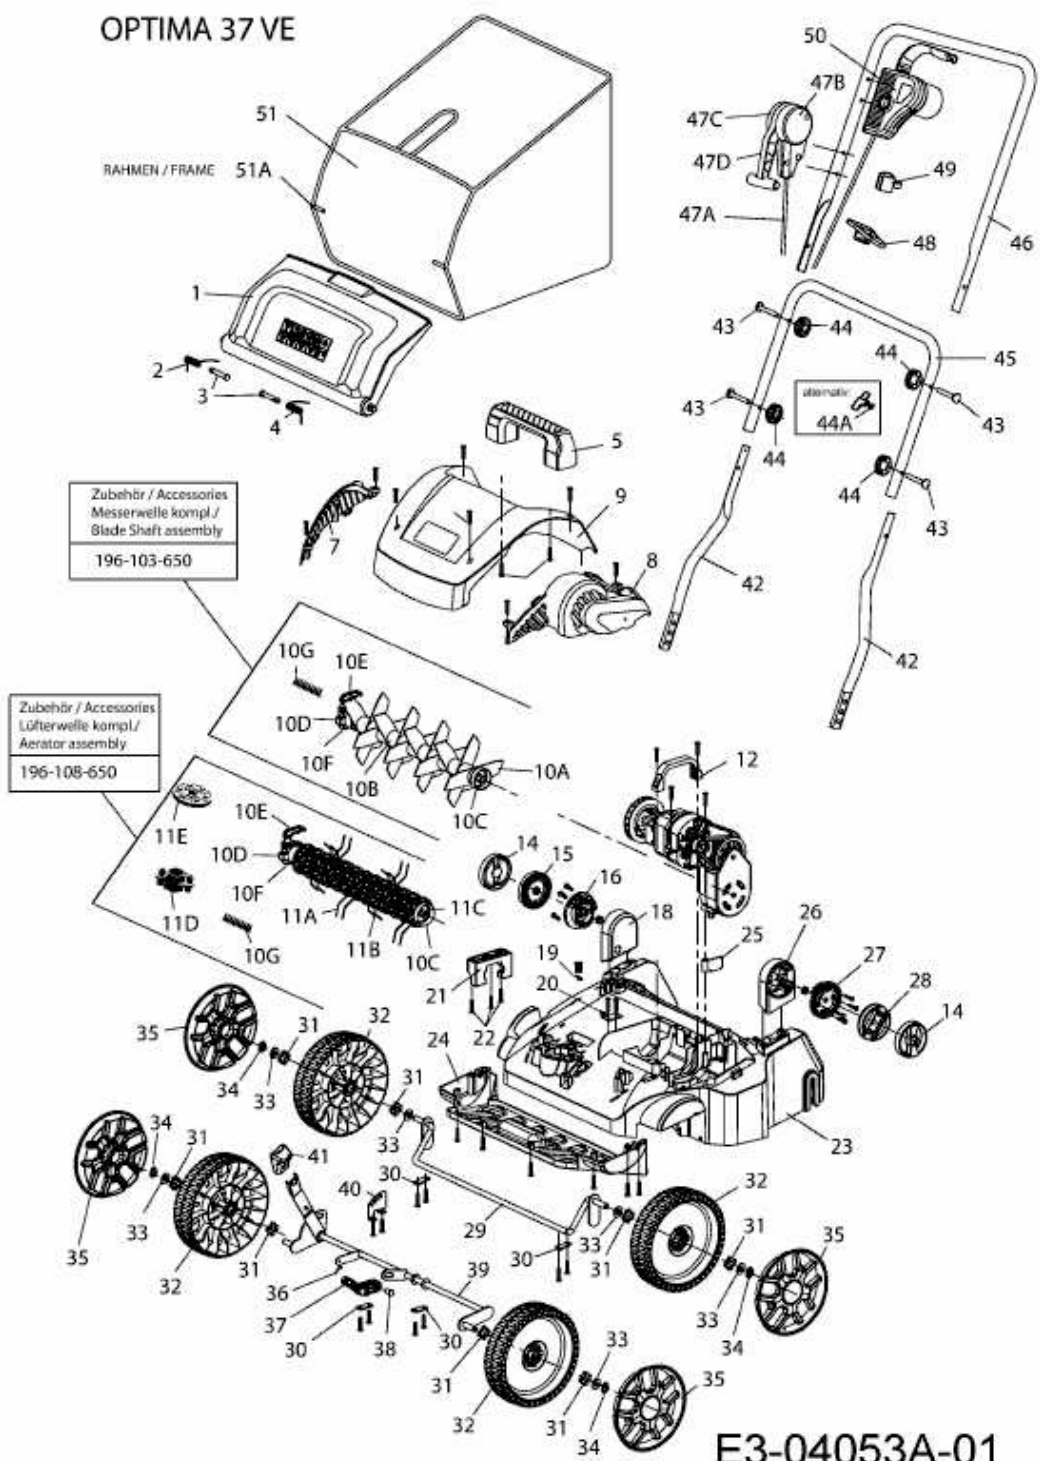

OPTIMA 37 VE > 16AFFMOA600 (2016) > GRUNDGERÄT

OPTIMA 37 VE

E3-04053A-01