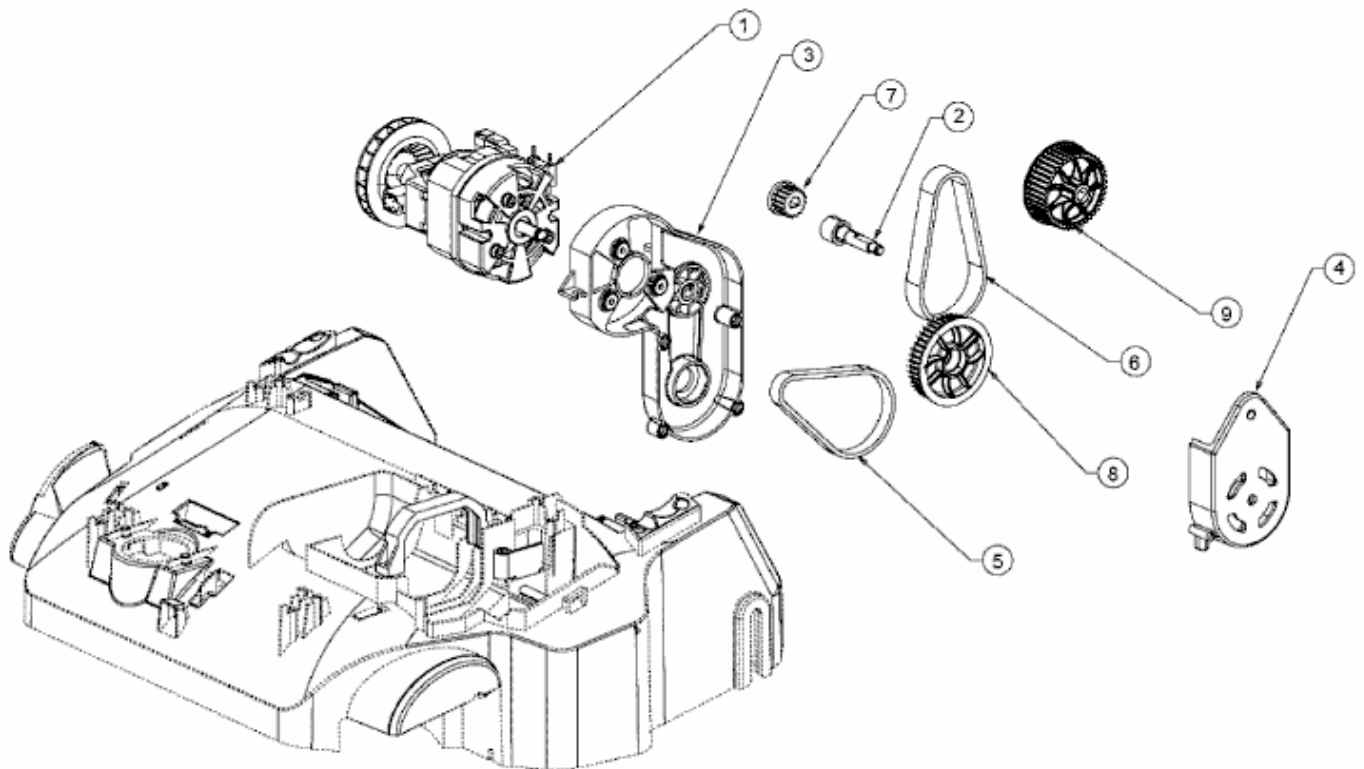

## OPTIMA 37 VE &gt; 16AFFMOA600 (2015) &gt; ELEKTROMOTOR, KEILRIEMEN

E3-04065A-01