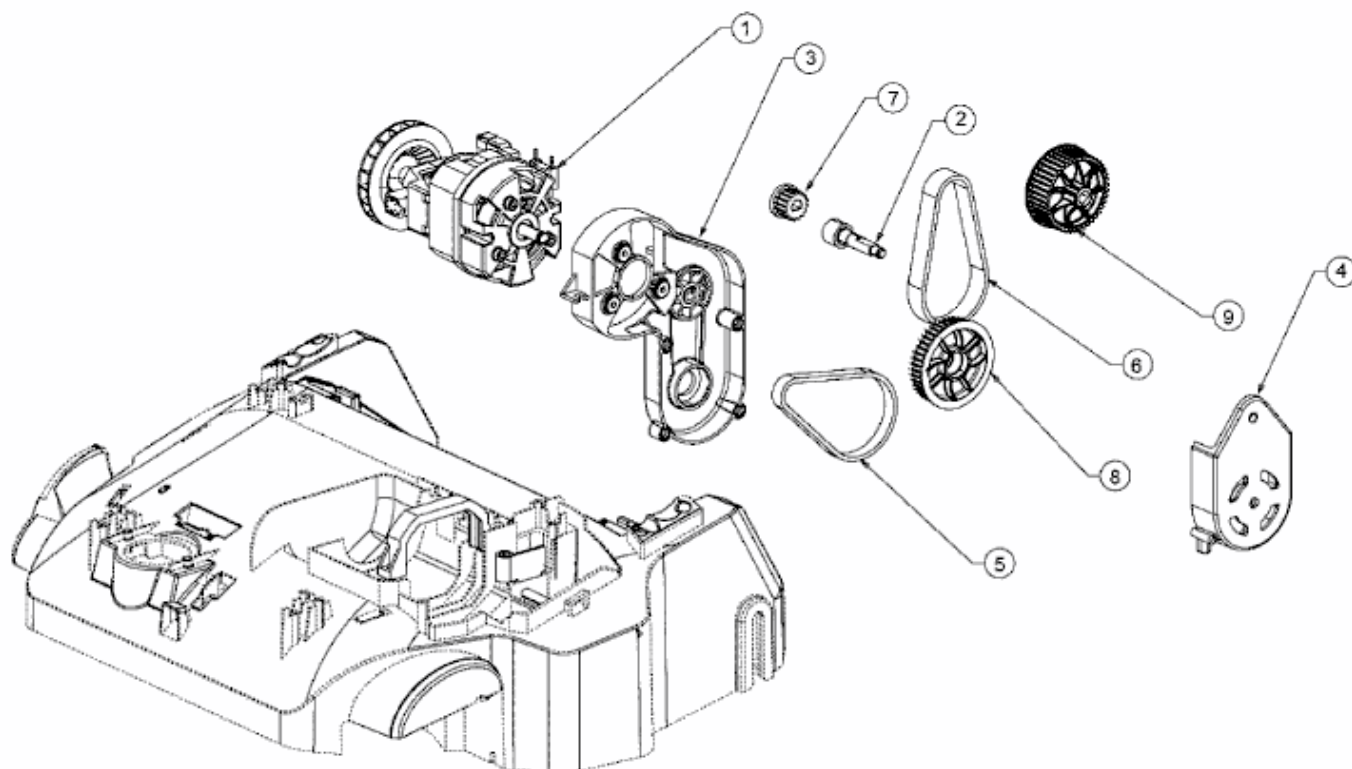

OPTIMA 37 VE > 16AFFMOA600 (2014) > ELEKTROMOTOR, KEILRIEMEN

E3-04065A-01