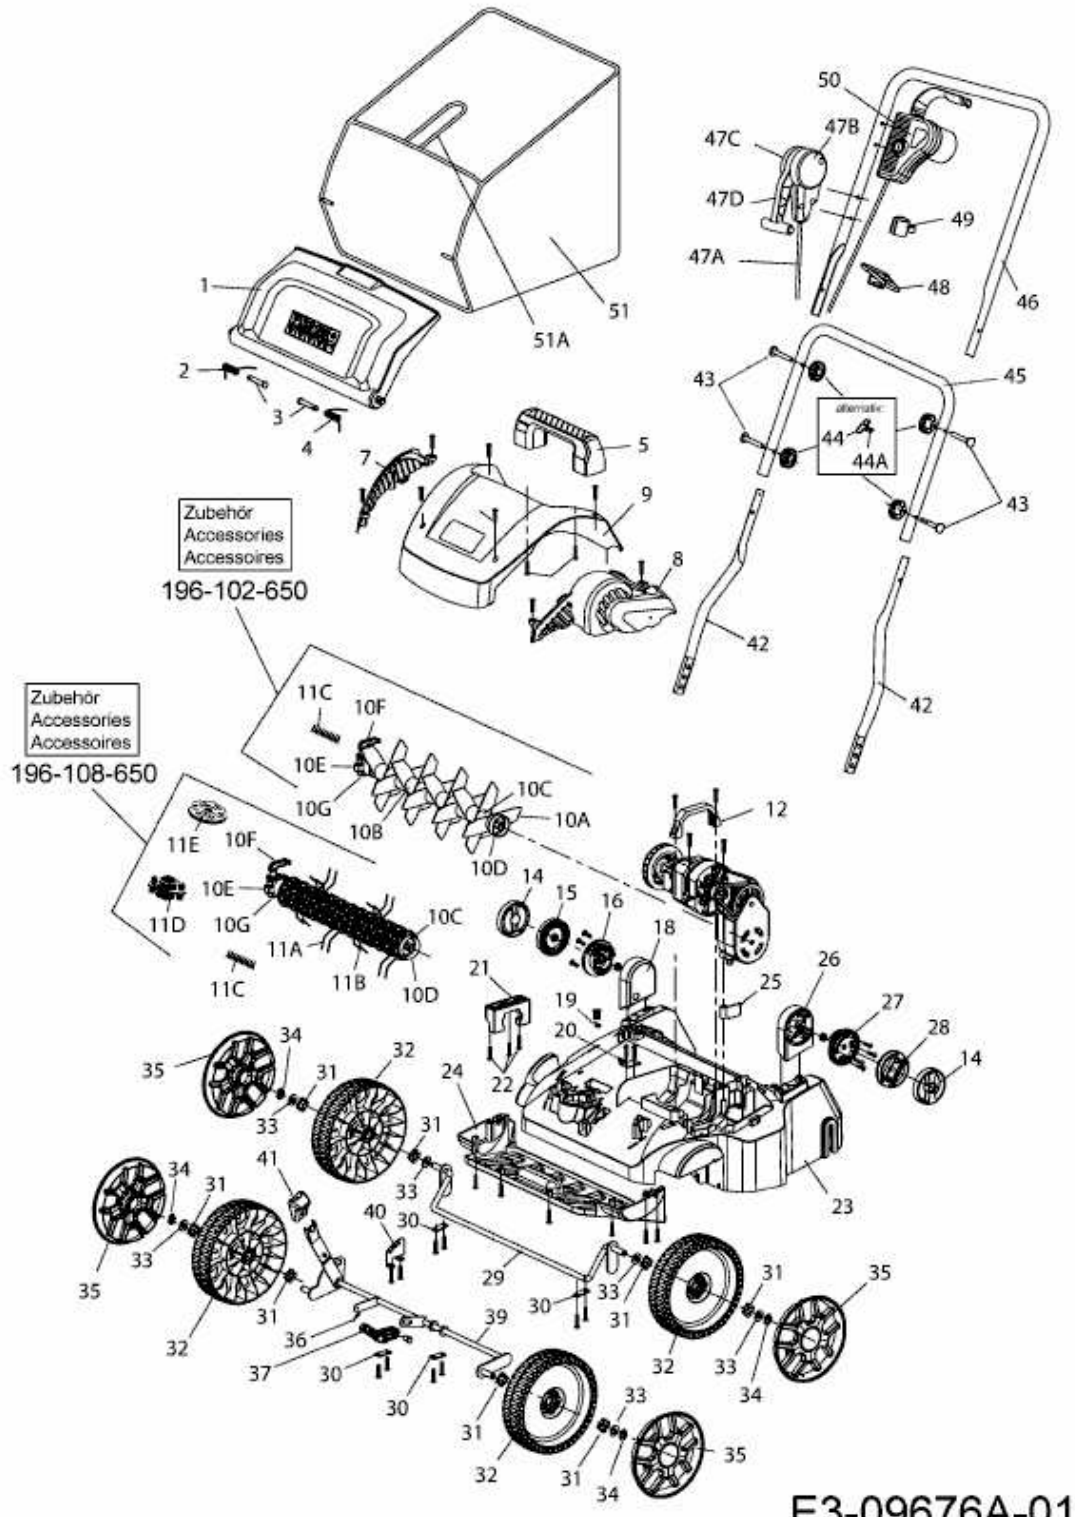

OPTIMA 34 VE > 16AFEMNA664 (2016) > GRUNDGERÄT

E3-09676A-01