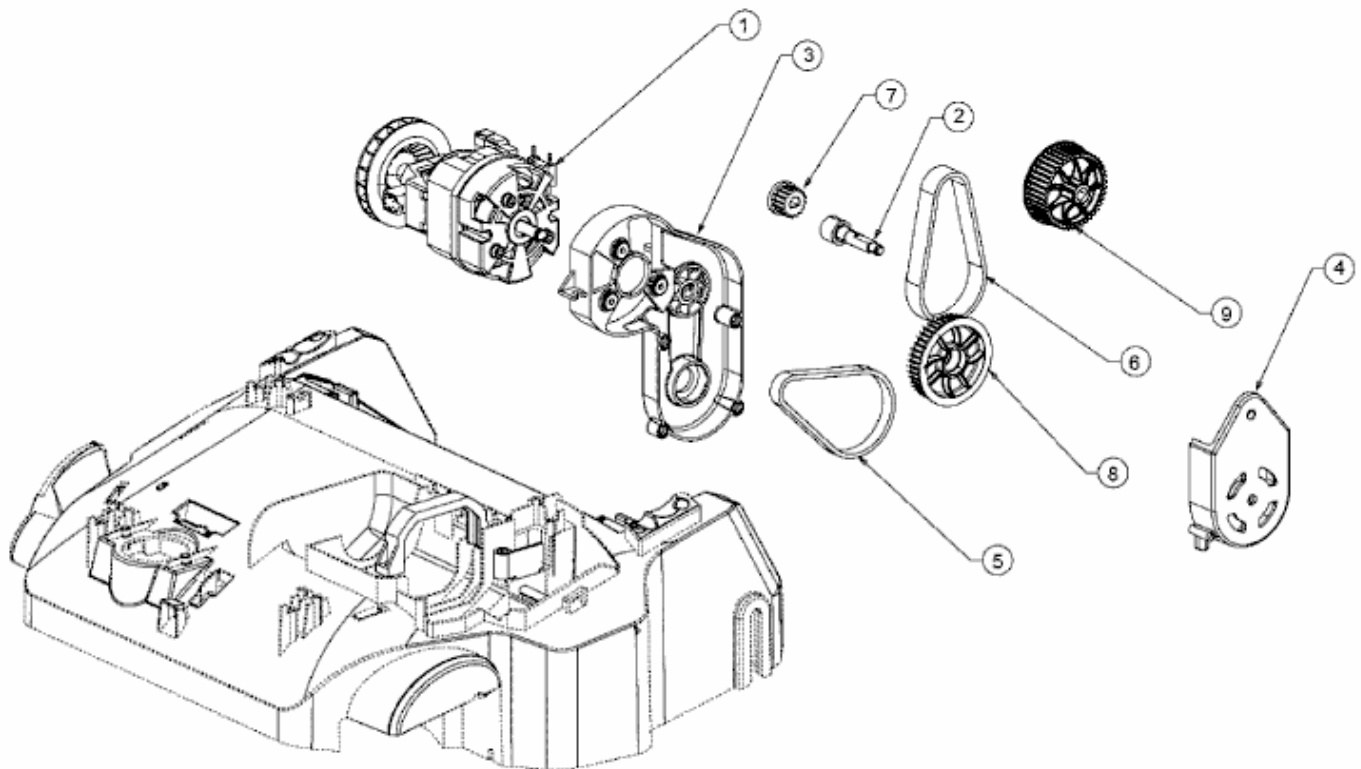

## OPTIMA 34 VE &gt; 16AFEMNA664 (2016) &gt; ELEKTROMOTOR, KEILRIEMEN

E3-04065A-01