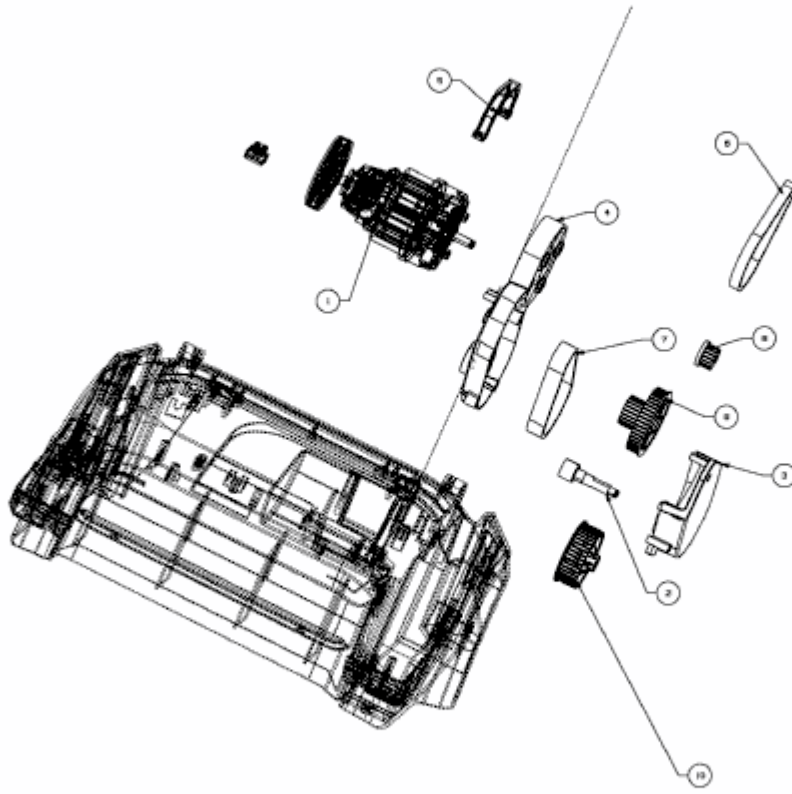

VS 302 E > 16AFDEKA650 (2016) > ANTRIEB

E3-04064A-01