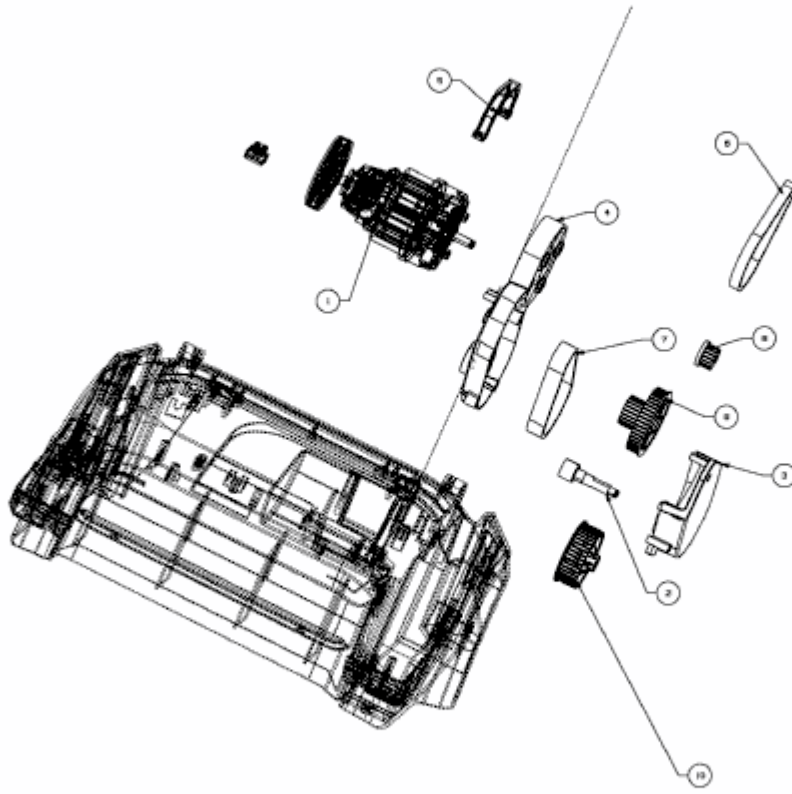

VS 302 E > 16AFDEKA650 (2015) > ANTRIEB

E3-04064A-01