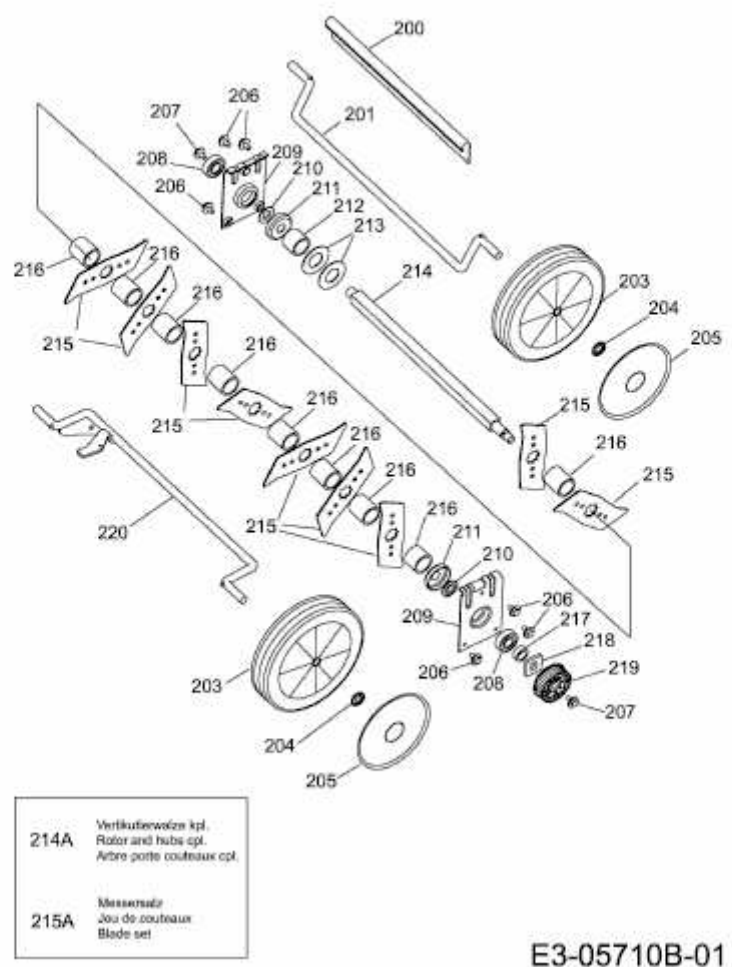

UV 32 EV > 16AEBDGAC50 (2013) > MESSERWALZE, RÄDER

E3-05710B-01