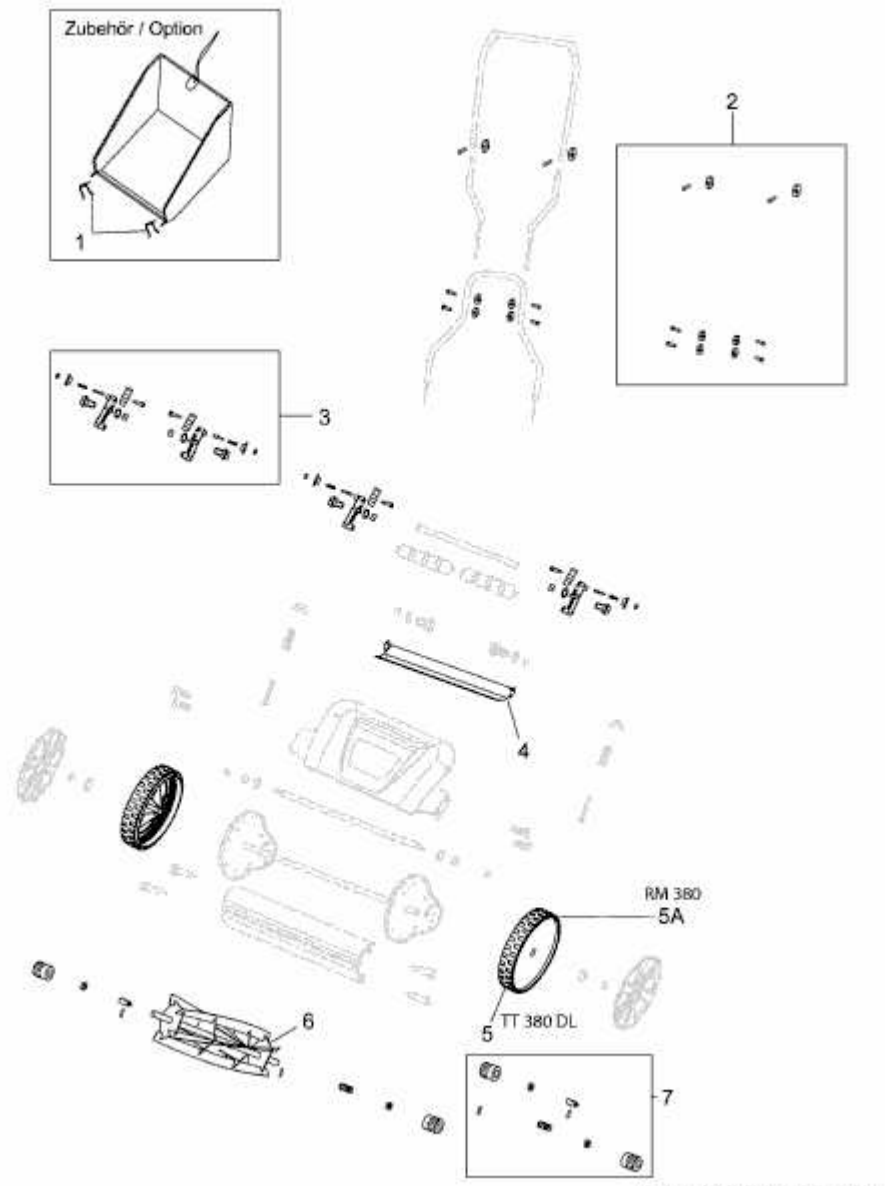

TT 380 DL > 15A-CD--650 (2015) > GRUNDGERÄT

E3-06015B-01