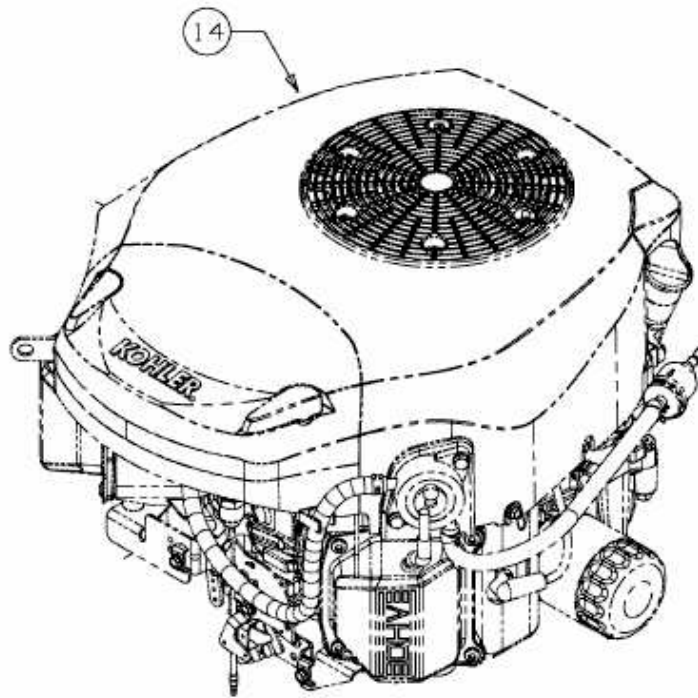

Kohler

Model: KT 740  
Spec: PS-KT740-3019

E3-09254A-01