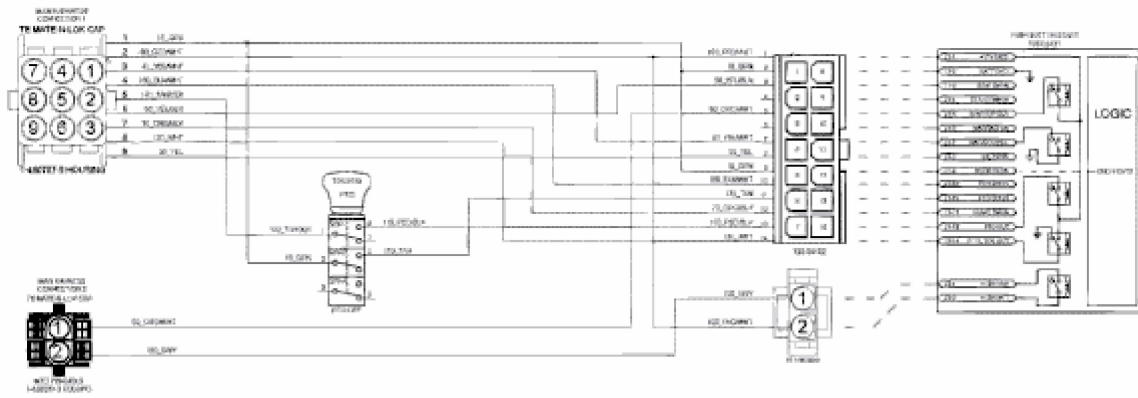

XT 3 QS 137 > 14AIA5CA603 (2017) > Schaltplan Armaturenbrett

E3-10020A-04