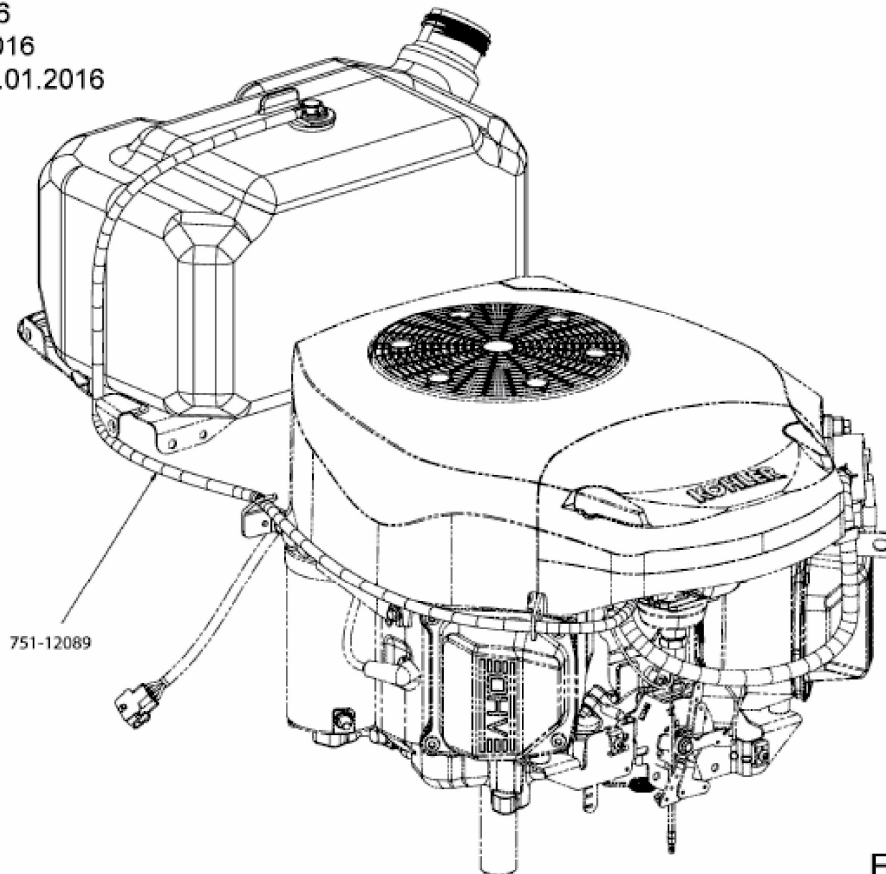

SUPER BRONCO GT 54 FAB > 14A7A3KA066 (2016) > ENTLÜFTUNGSSCHLAUCH AB
11.01.2016

ab 11.01.2016
from 11.01.2016
à partir du 11.01.2016

E3-09816A-01