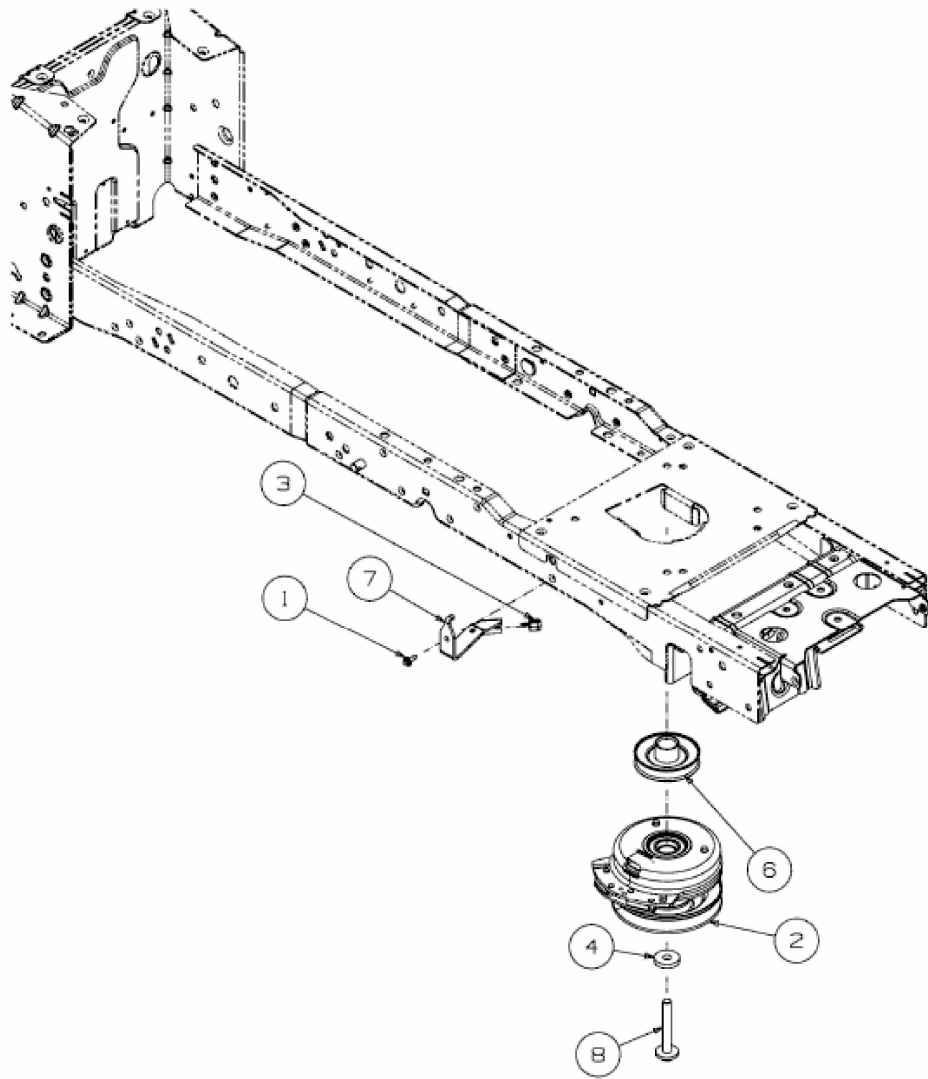

SUPER BRONCO GT 54 FAB > 14A7A3KA066 (2016) > ELEKTROMAGNETKUPPLUNG,  
MOTORKEILRIEMENSCHLEIBE

E3-09218B-01