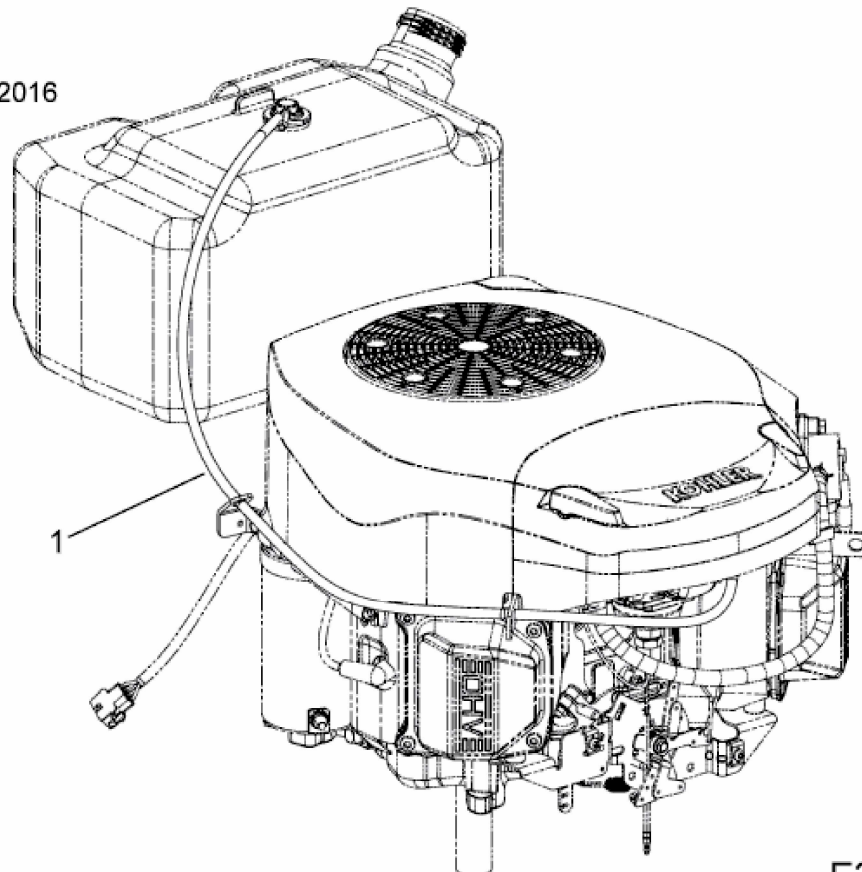

SUPER BRONCO GT 54 FAB > 14A7A3KA066 (2016) > ENTLÜFTUNGSSCHLAUCH BIS
10.01.2016

bis 10.01.2016
to 10.01.2016
jusqu'au 10.01.2016

E3-09197A-02