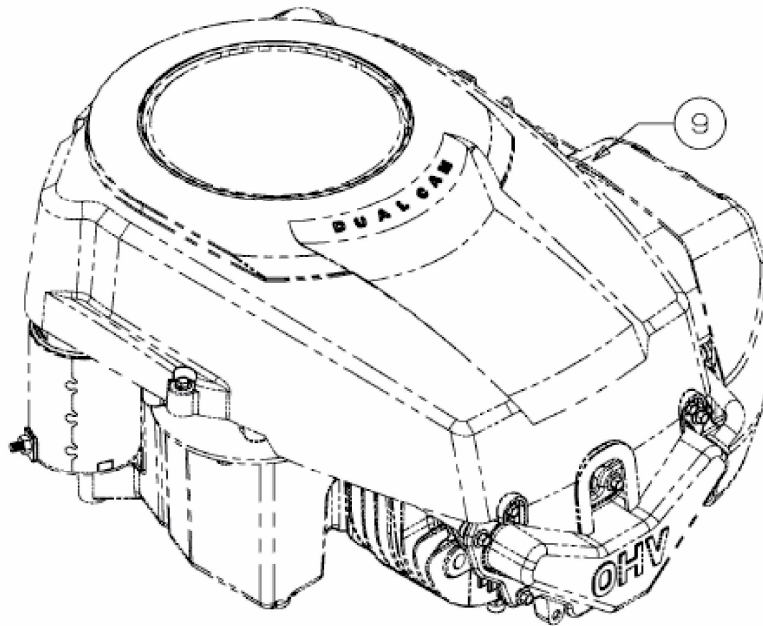

Kohler

Model: SV 620
Serial: 3215

E3-08718A-01