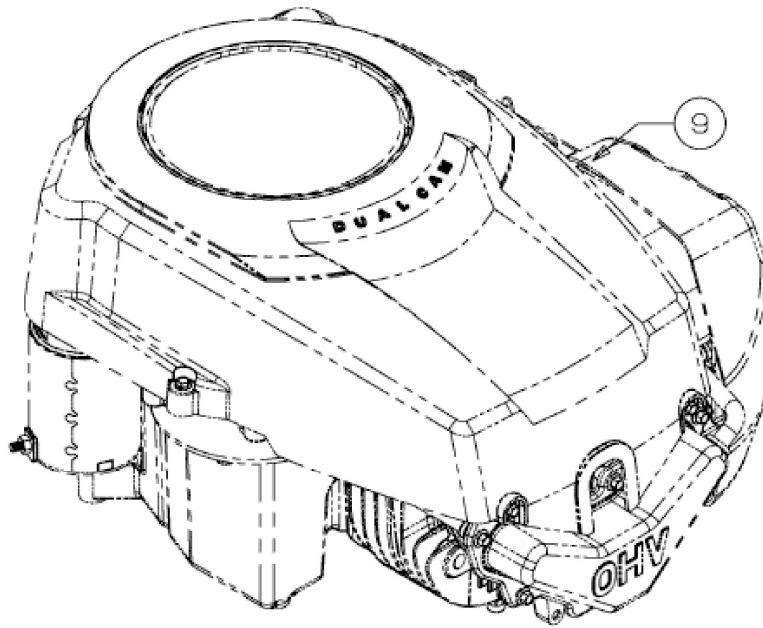

Kohler

Model: SV 620  
Serial: 3215

E3-08718A-01