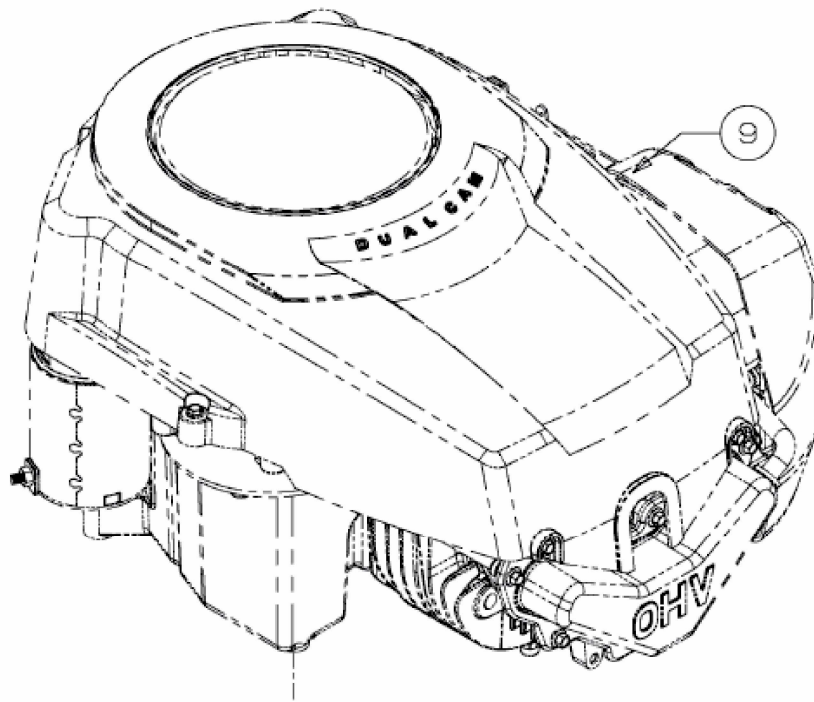

Kohler

Model: SV 601  
Spec: PS-SV601-3211

E3-08733A-01