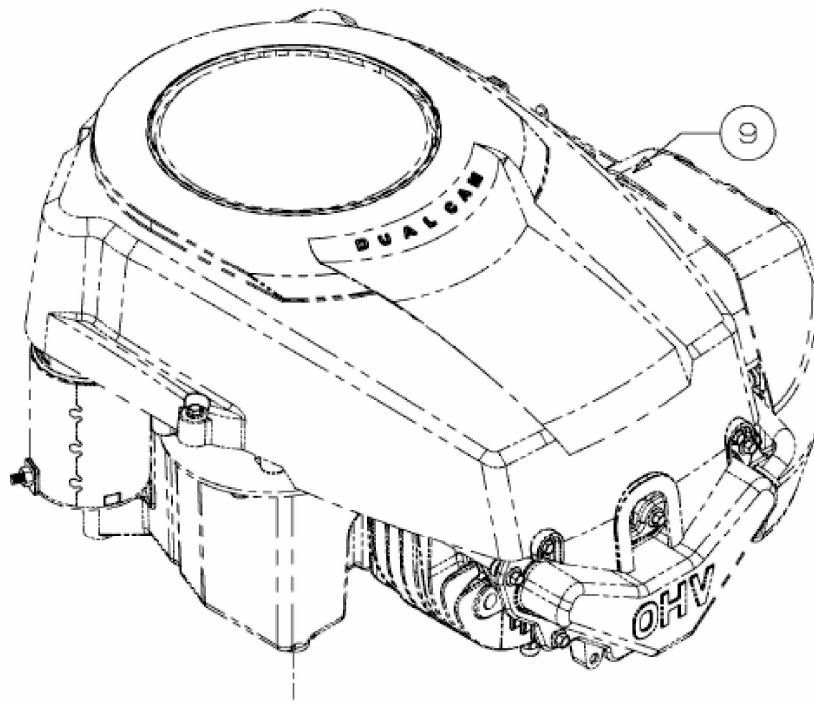

Kohler

Model: SV 601
Spec: PS-SV601-3211

E3-08733A-01