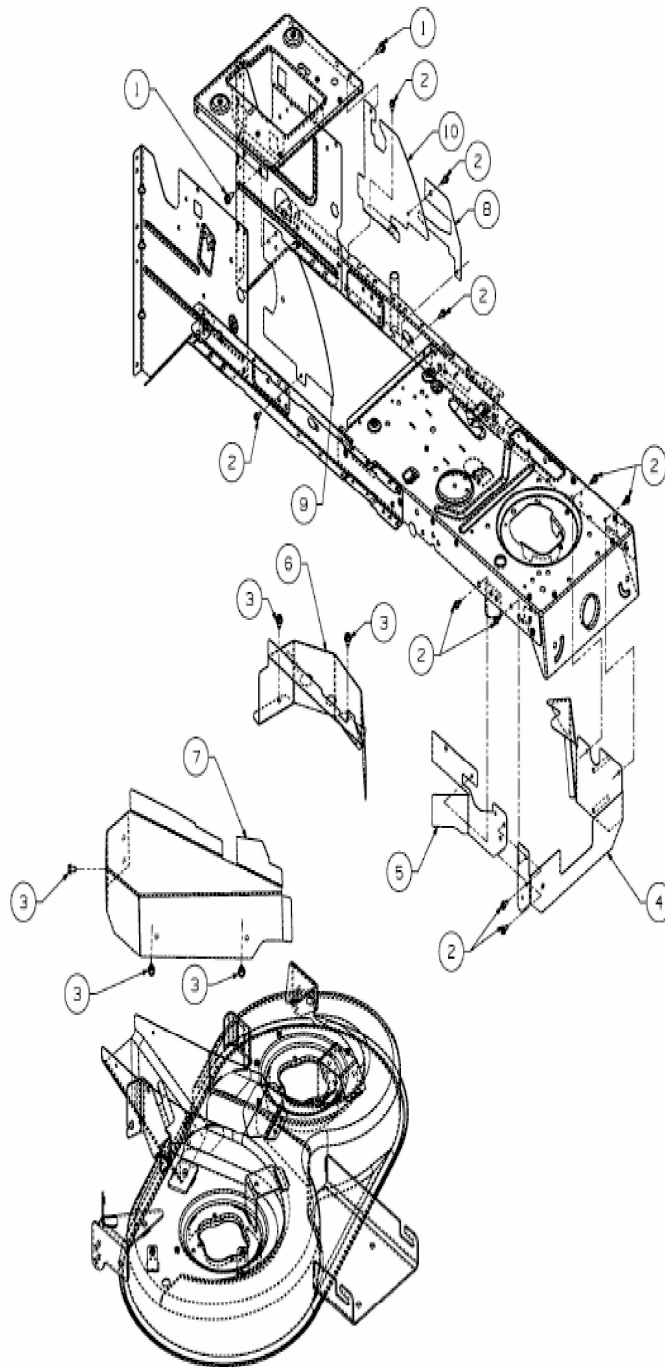

[RT 165-92 HW](#) > [13WN77SE694 \(2018\)](#) > [Keilriemenschutz Mähwerk E \(36"/92cm\)](#)

E3-04001E-01