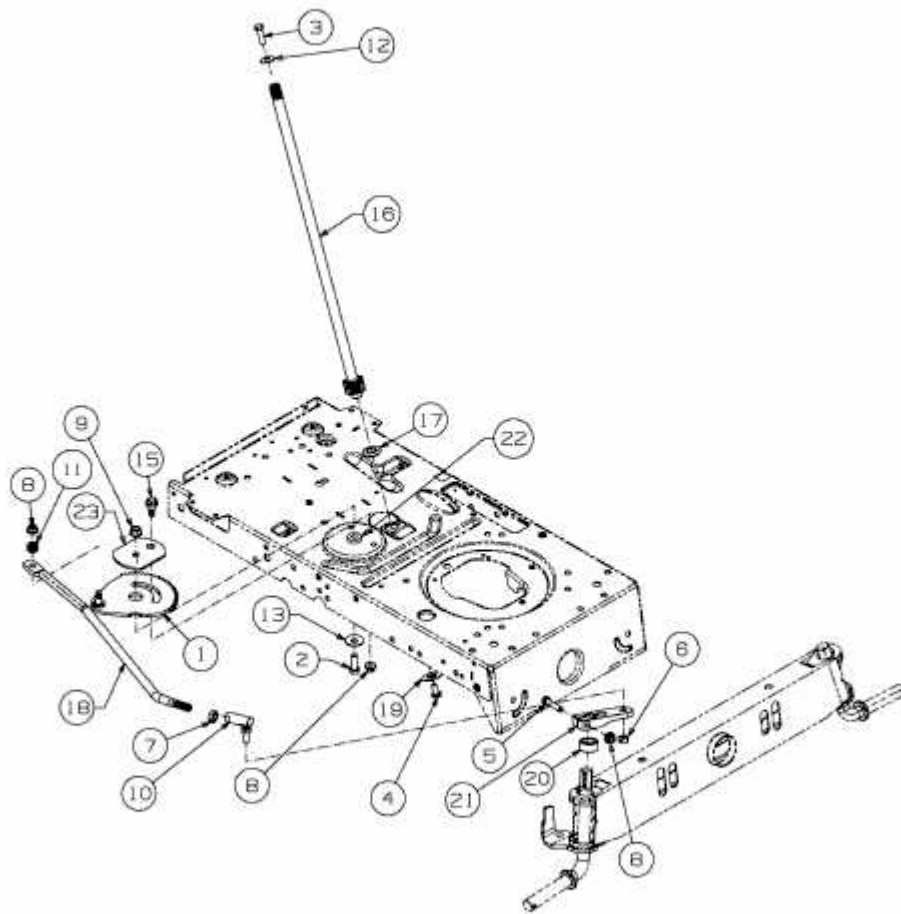

RT 155-92 H > 13WM77TE694 (2016) > LENKUNG

E3-09324A-01