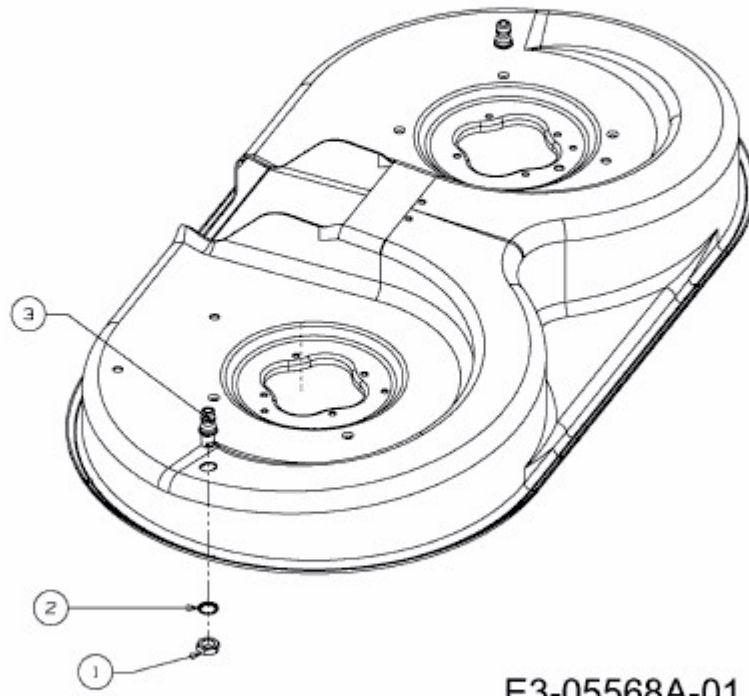

RT 155-92 H > 13WM77TE694 (2015) > WASCHDÜSE

E3-05568A-01