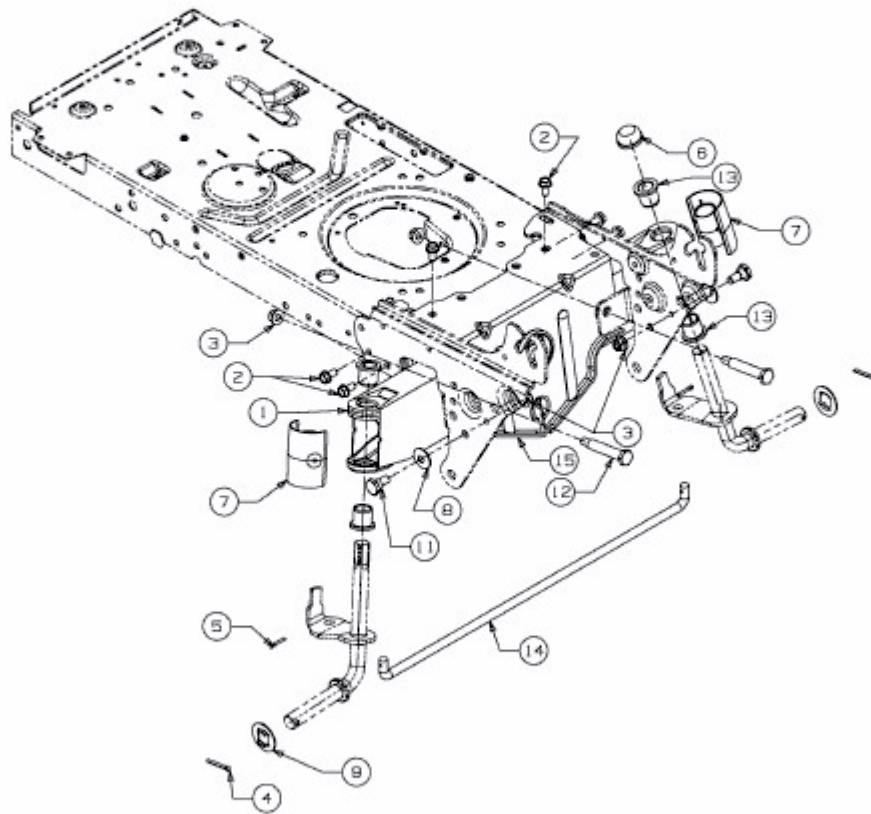

RT 155-92 H > 13WM77TE694 (2015) > VORDERACHSE

E3-04363C-01