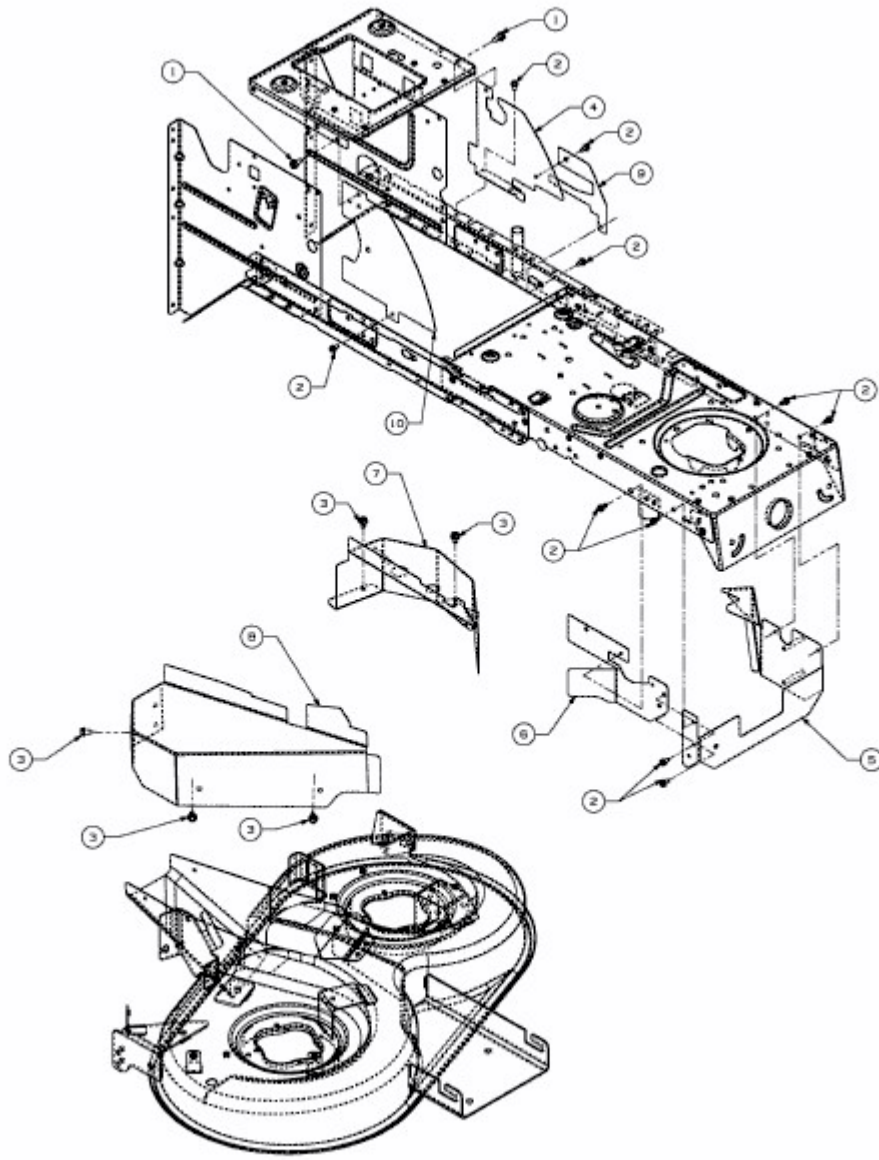

RT 155-92 H > 13WM77TE694 (2015) > KEILRIEMENSCHUTZ MÄHWERK E (36"/92CM)

E3-04001D-01