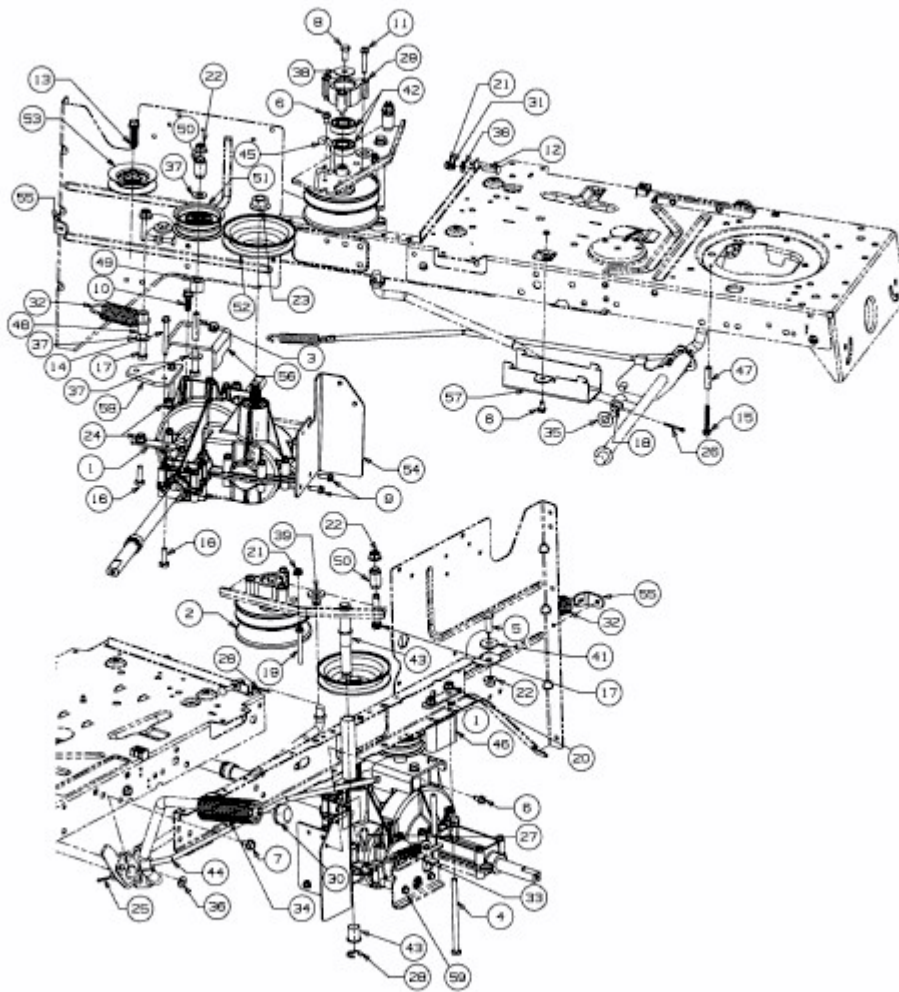

RT 155-92 H > 13WM77TE694 (2015) > FAHRANTRIEB, VARIATOR

E3-03858I-01