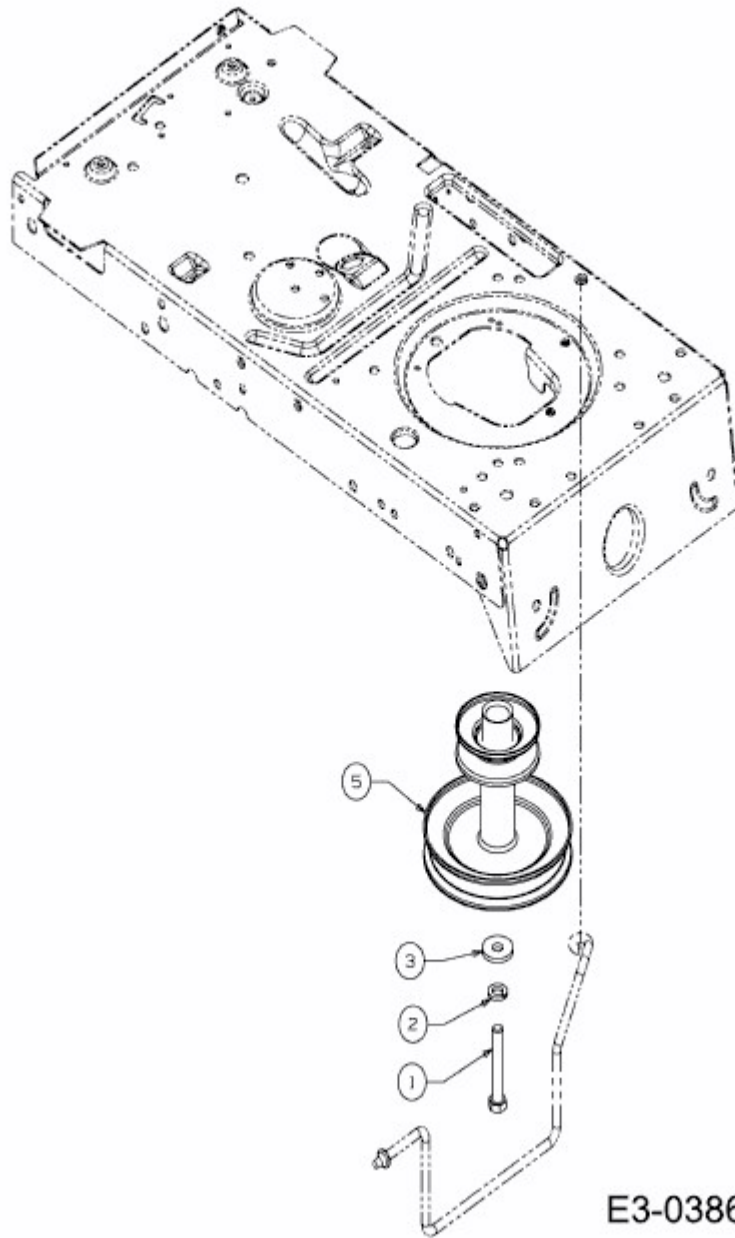

RT 155-92 H > 13WM77TE694 (2015) > MOTORKEILRIEMENSCHLEIBE

E3-03869A-01