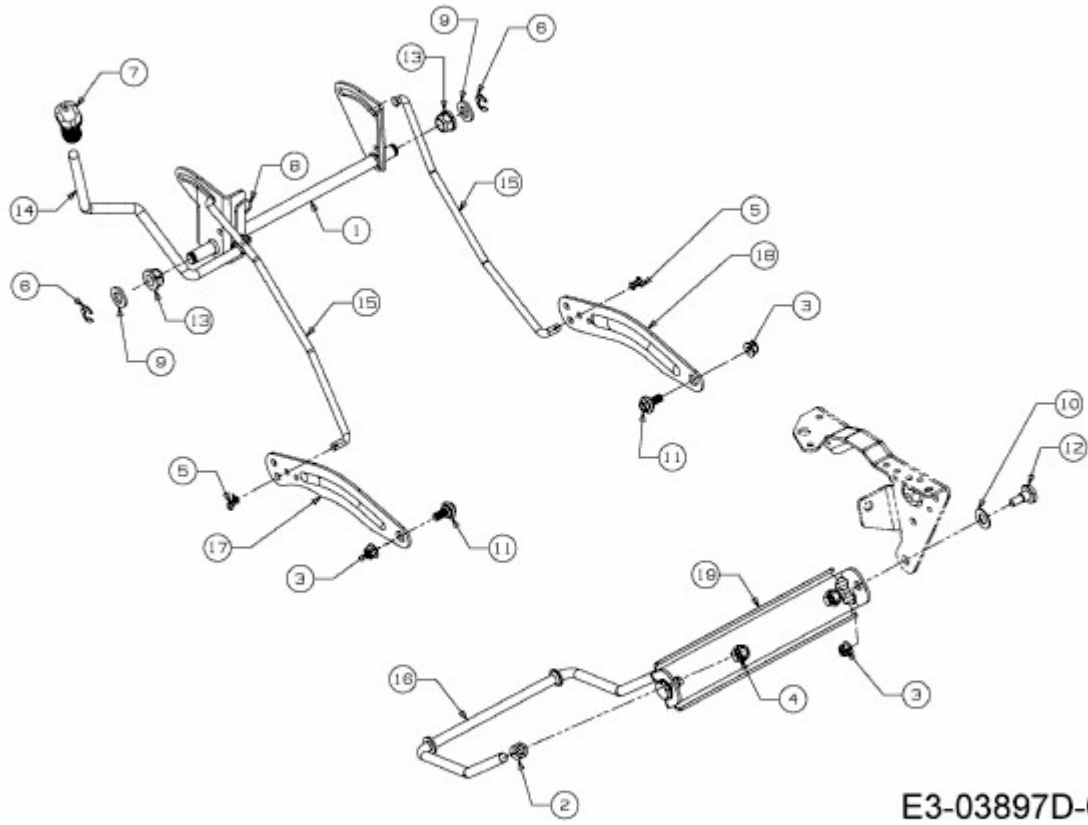

RT 155-92 H > 13WM77TE694 (2015) > MÄHWERKSAUSHEBUNG

E3-03897D-01