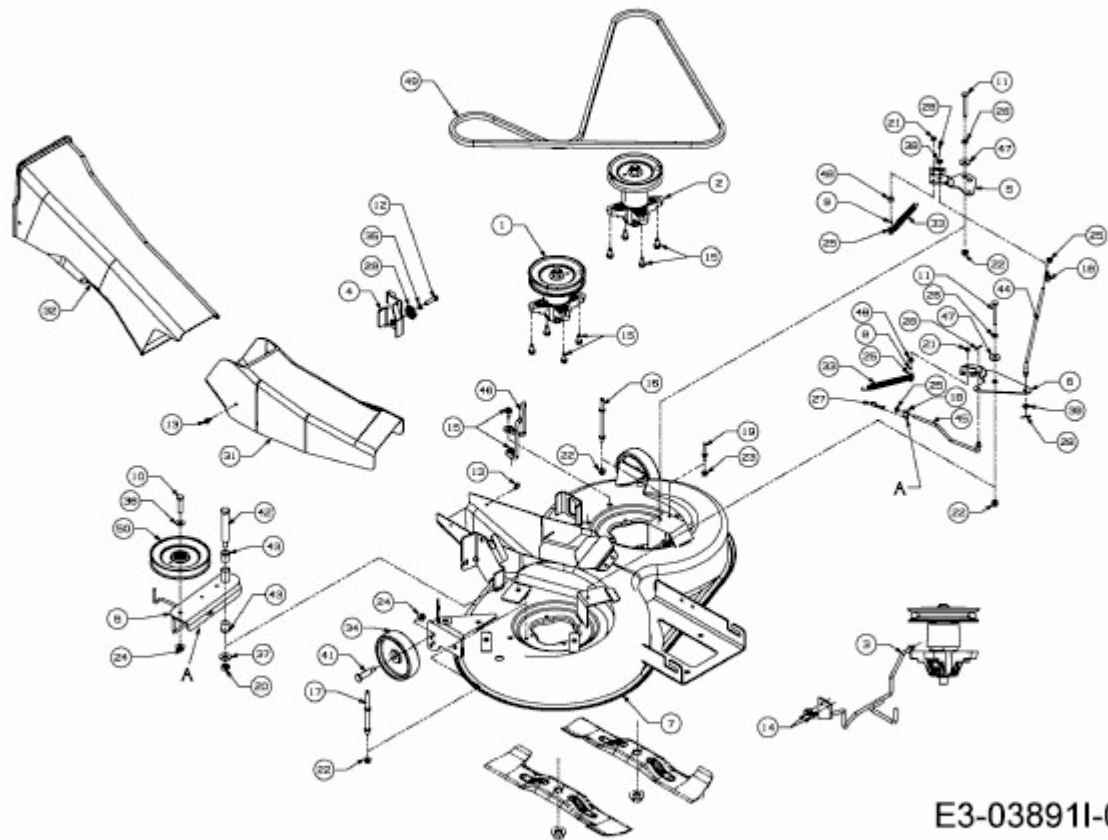

RT 155-92 H > 13WM77TE694 (2015) > MÄHWERK E (36"/92CM)

E3-03891I-01