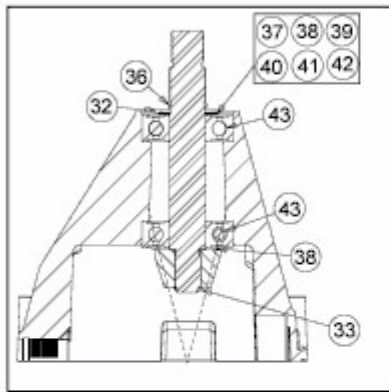

RT 155-92 H > 13WM77TE694 (2015) > GETRIEBE 618-04575A

E3-03859F-02