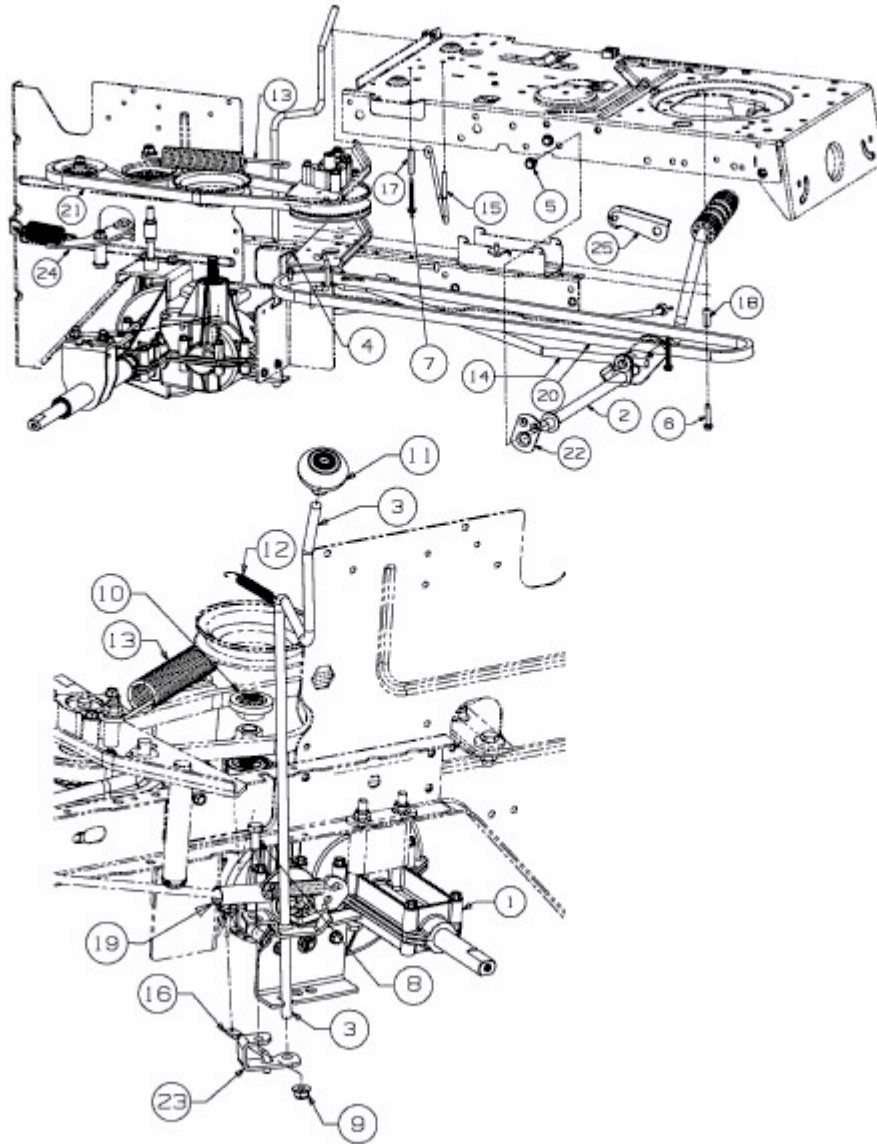

RT 155-92 H > 13WM77TE694 (2015) > FAHRANTRIEB, PEDAL, SCHALTHEBEL

E3-03859F-01