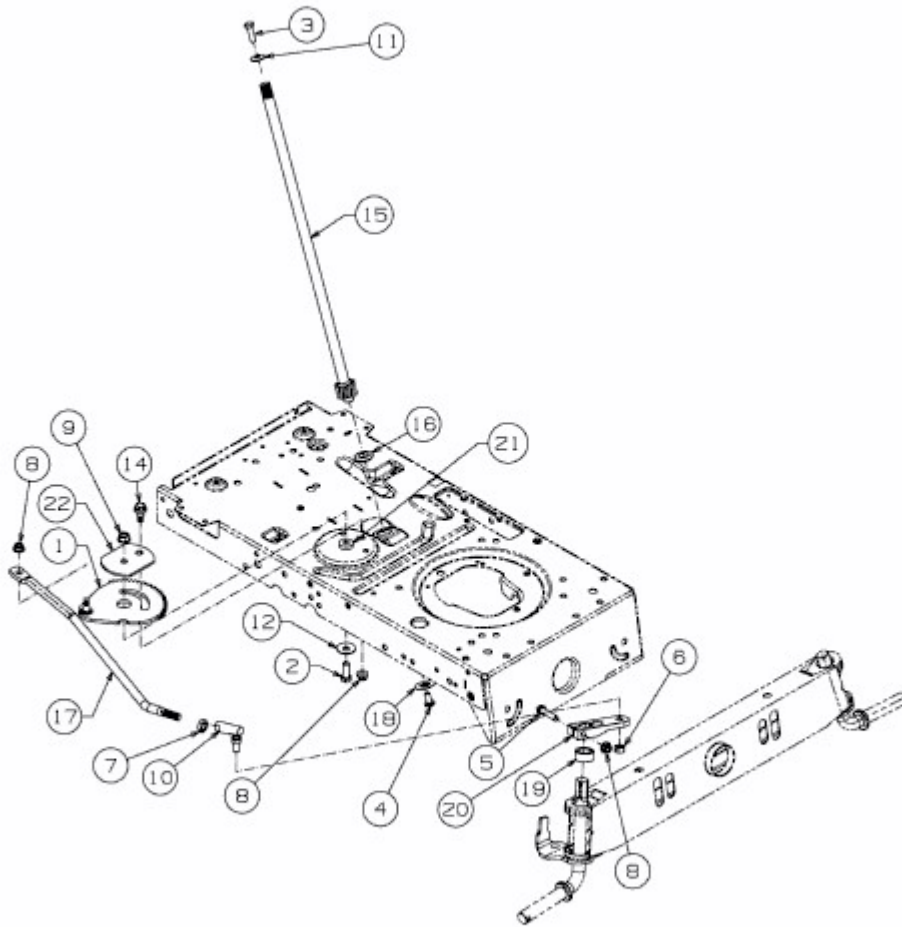

RT 155-92 H > 13WM77TE694 (2015) > LENKUNG

E3-02700F-01