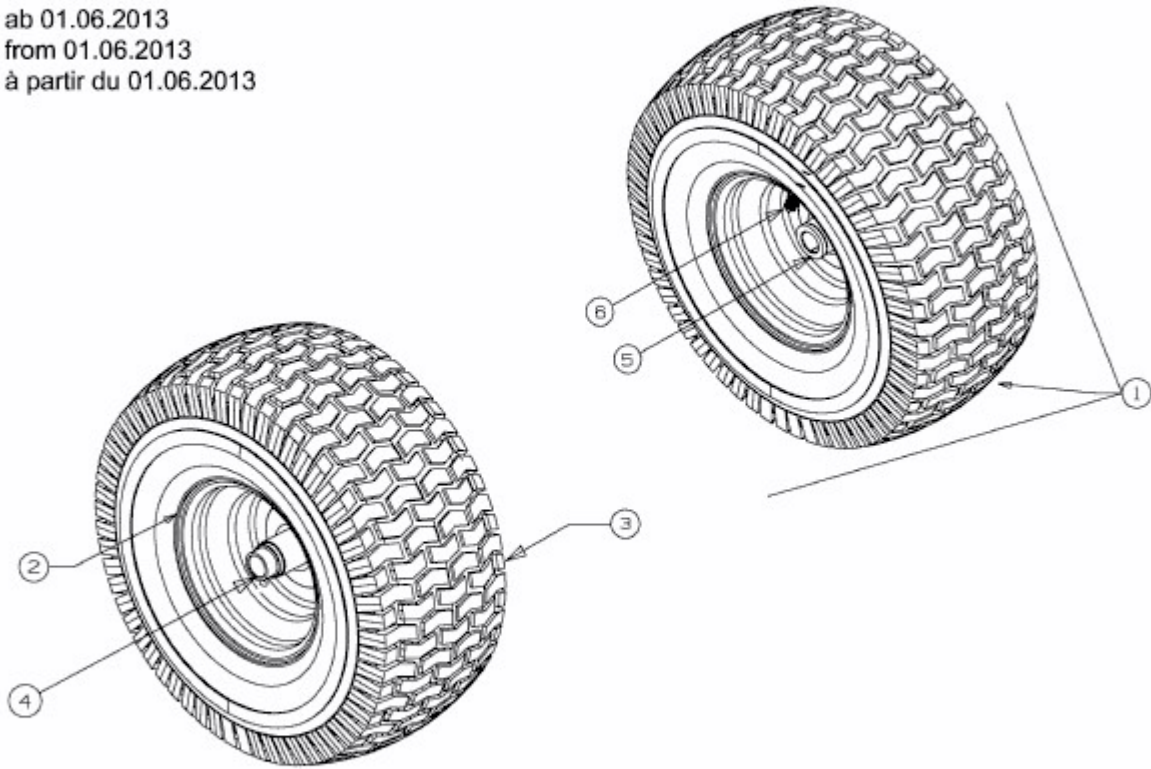

RT 155-92 H > 13WM77TE694 (2015) > RÄDER VORNE 15X6 AB 01.06.2013

ab 01.06.2013
from 01.06.2013
à partir du 01.06.2013

E3-02085C-01