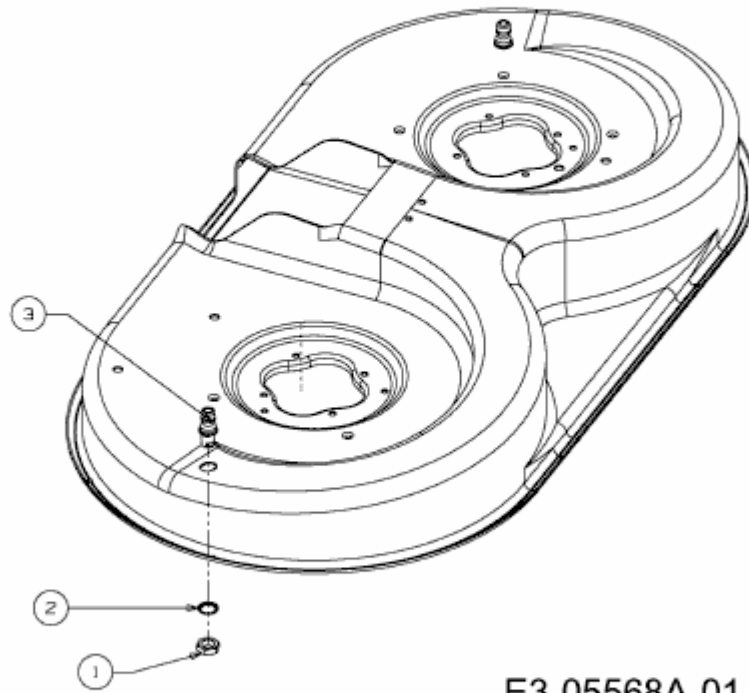

RT 155-92 H > 13WM77TE694 (2014) > WASCHDÜSE

E3-05568A-01